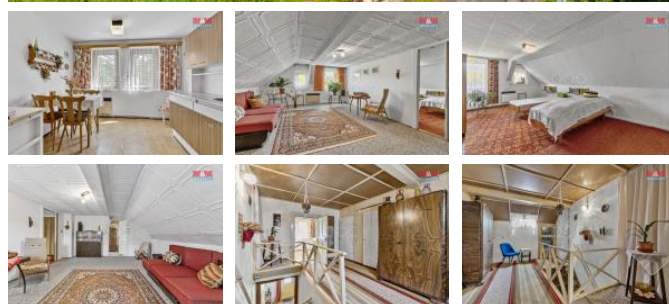

K prodeji, Chata, chalupa, stavba, 290 m²

Cena za nemovitost:

2 550 000 KÍslo inzerátu (ID): **4259801** Datum vydání: **22.11.2024**Lokalita:
D ěn

Nabízíme k prodeji rodinný d ěm k trvalému bydlení, nebo k celoro ní rodinné rekreaci na pozemku o vým ě 766 m² v klidné lokalit ě v m ěst ě Velký Šenov v okrese D ěn, který se nachází v nejsevern ější ásti ěské republiky v západní ásti Šluknovského výb ěžku. Obytná ást domu o dispozici 2+1 se nachází v IINP, samostatná kuchyn ě, obývací pokoj se vstupem do ložnice. Prostorná koupelna se sprchovým koutem. Z chodby je vstup na pochozí p ědní prostor, který vybízí k rekonstrukci na další pokoj. V IINP byla vym ěn ěna okna a celé podlaží je vytáp ěno el. p ěmotopy. V INP je kuchyn ě a 2 pokoje, které jsou k rekonstrukci. Samostatné WC, z chodby vstup do garáže. Za domem je okrasná zahrada o CP 336 m² a p ěd domem je další travnatá plocha o CP 229 m², kterou lze využít jako parkovací stání. D ěm je napojen na vodovodní řad a ve ejnou kanalizaci. Na dom ě je z řízena p ěřipojka plynu, kterou lze využít na vytáp ění domu. Ve m ěst ě je veškerá ob anská vybavenost MŠ, ZŠ, léka ěr, pošta, obchody.

ID inzerátu ESO:	4259801
Inzerát vydán:	03.07.2024
Inzerát aktualizován:	22.11.2024
ID zakázky v RK:	900878044
Poloha objektu:	Samostatný
Budova je z:	Cihla
Stav:	Dobrý
Vlastnictví:	Osobní
Plocha:	290 m ²
Plocha pozemku:	766 m ²
Parkování:	Garáž
Užitná plocha:	290 m ²
Kód zakázky:	878044