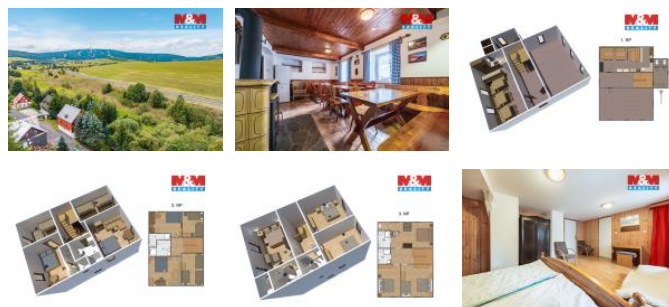

K prodeji, Chata, chalupa, stavba, 285 m2

Cena za nemovitost:

19 990 000 K

 číslo inzerátu (ID): **4389629** Datum vydání: **07.05.2026**

 Lokalita:
Chomutov

Nabízím k prodeji chatu v Loučné pod Klínovcem v části obce Háj. Chata je aktuálně provozována jako ubytovací zařízení a je zde plně obsazeno až do května. Tudíž je zde velký potenciál v podnikatelském zájmu v jedné z nejvyhledávanějších lokalit v Krušných horách. Chata patří mezi nejlépe hodnocené ubytování v okolí. V těsné blízkosti se nachází vyhledávaná lyžařská střediska Klínovec a Oberwiesenthal. Vyžití je zde nejen v zimním období, ale i v letním období pro turistiku, cyklistiku a sportovní areály. Chata se skládá ze sedmi ložnic ve dvou patrech, kde na chodbě je vždy společné sociální zařízení. Z toho je 1 ložnice s vlastním sociálním zařízením a 1 apartmán se dvěma ložnicemi má také vlastní sociální zařízení. V přízemí je společenská místnost a privátní apartmán s vlastním sociálním zařízením. K chatě náleží pozemek o rozloze 1281 m², který se dá využít pro ubytované hosty. Chata má číslo evidenční. Neváhejte a zavolejte si o prohlídku. S financováním můžeme pomoci.

ID inzerátu ESO:	4389629
Inzerát aktualizován:	07.05.2026
Inzerát vydán:	11.03.2026
ID zakázky v RK:	900935264
Poloha objektu:	Samostatný
Budova je z:	Smíšená
Stav:	Dobrý
Vlastnictví:	Osobní
Plocha:	285 m ²
Plocha pozemku:	1407 m ²
Užitná plocha:	285 m ²
Kód zakázky:	935264