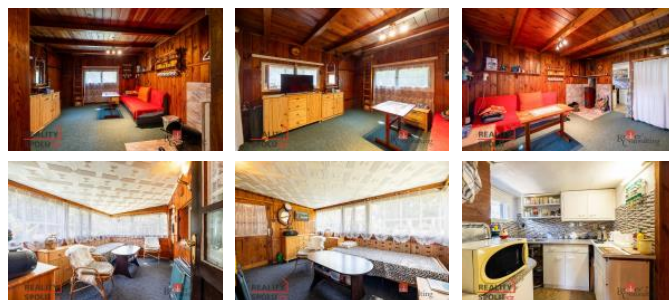

K prodeji, Chata, chalupa, stavba, 27 m2

Cena za nemovitost:

2 500 000 K

íslo inzerátu (ID): 4270520 Datum vydání: 11.10.2024

Lokalita:

Praha-východ

Nabízíme k prodeji samostatně stojící rekreační chatu v chatové oblasti poblíž lesa o zastavěné ploše 27 m2.

Devnáct chat stojí na vlastním pozemku a je přístupná z místní nezáporné komunikace, je zde vybudováno parkovací stání.

Zahrada je oplocená o rozloze 444 m2.

Chata je rozdělena na dvě místnosti se vstupním zádvěm, kuchyní s kuchyňskou linkou, sprchovým koutem a podkrovím umožňujícím spánek.

Do objektu je zavedena voda z vlastní vrtané studny, WC je chemické, elektřina 220/380V. Vytápění je řešeno kamny na tuhá paliva a dlevo.

ID inzerátu ESO:	4270520
Inzerát vydán:	16.08.2024
Inzerát aktualizován:	11.10.2024
Budova je z:	Dřevostavba
Stav:	Dobrý
Plocha:	27 m2
Plocha pozemku:	444 m2
Užitná plocha:	27 m2
Plocha zahrady:	444 m2
Zastavěná plocha:	27 m2