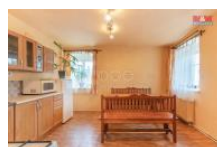

K prodeji, Komer ní prostory, 268 m2

islo inzerátu (ID): 4286544 Datum vydání: 22.11.2024

Cena za nemovitost:

6 990 000 K

Lokalita:

Nabízíme k prodeji krásný historický rodinný d m v centru Chrástavy, unikátní stavbu z konce 18. století. D m, který prošel citlivou rekonstrukcí v letech 2010–2015, se nachází v klidné lokalit . Na pozemku o rozloze 699 m2 je užitná plocha 268 m2 rozložena do 8 místností ve 2 nadzemních a 1 podzemním podlaží. P ízemí nabízí útulný byt 2+1, ideální pro hosty i pronájem, zatímco v prvním pat e se nachází prostorný byt 4+1 vhodný pro velkou rodinu. D m je možné dispozi n upravit na více byt , což z n j iní výbornou investicí ní p íležitost. Velmi prostorné podkroví je také p ípraveno k dalšímu rozší ení alespo na 2 byty. Zahrada s venkovním krbem, plechovou garáží a k lnou dodává domu jedine nou atmosféru. Objekt je vybaven plynovým topením, elekt lnou a septikem. Perfektní pro vícegenera ní bydlení nebo podnikání. P ij te se nechat okouzlit kombinací historie a moderního komfortu! Doporu ujeme vid t osobn .

ID inzerátu ESO:	4286544
Inzerát vydán:	19.10.2024
Inzerát aktualizován:	22.11.2024
ID zakázky v RK:	900885349
Budova je z:	Cihla
Stav:	Dobrý
Vlastnictví:	Osobní
Nebytová plocha:	268 m2
Plocha pozemku:	699 m2
Parkování:	Garáž
Užitná plocha:	268 m2
Kód zakázky:	885349