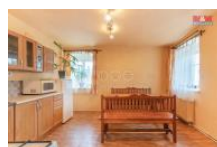

K prodeji, Komer ní prostory, 268 m2

islo inzerátu (ID): 4286544 Datum vydání: 05.12.2024

Cena za nemovitost:

6 990 000 K

Lokalita:
Liberec

Nabízíme k prodeji krásný historický rodinný d m v centru Chrastavy, unikátní stavbu z konce 18. století. D m, který prošel citlivou rekonstrukcí v letech 2010–2015, se nachází v klidné lokalit . Na pozemku o rozloze 699 m2 je užitná plocha 268 m2 rozložena do 8 místností ve 2 nadzemních a 1 podzemním podlaží. P ízemí nabízí útulný byt 2+1, ideální pro hosty i pronájem, zatímco v prvním pat e se nachází prostorný byt 4+1 vhodný pro velkou rodinu. D m je možné dispozi n upravit na více byt , což z n j iní výbornou investicí p íležitost. Velmi prostorné podkrovní je také p ípraveno k dalšímu rozší ení alespo na 2 byty. Zahrada s venkovním krbem, plechovou garáží a k lnou dodává domu jedine nou atmosféru. Objekt je vybaven plynovým topením, elekt lnou a septikem. Perfektní pro vícegenera ní bydlení nebo podnikání. P íj te se nechat okouzlit kombinací historie a moderního komfortu! Doporu ujeme vid t osobn .

ID inzerátu ESO:	4286544
Inzerát vydán:	19.10.2024
Inzerát aktualizován:	05.12.2024
ID zakázky v RK:	900885349
Budova je z:	Cihla
Stav:	Dobrý
Vlastnictví:	Osobní
Nebytová plocha:	268 m2
Plocha pozemku:	699 m2
Parkování:	Garáž
Užitná plocha:	268 m2
Kód zakázky:	885349