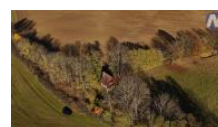

K prodeji, Chata, chalupa, stavba, 26 m²

Cena za nemovitost:

1 890 000 K

íslo inzerátu (ID): 4397187 Datum vydání: 16.04.2026

Lokalita:
Prachatice

Na okraji Prachatic, doslova na samotě uprostřed přírody, s výhledy do krajiny i na město, stojí tahle útulná chata se zahradou o celkové ploše 365 m². Místo, kde uslyšíte jen vítr v korunách stromů a pak jste za pár minut zpátky ve městě.

Na pozemku je také menší altán s betonovým krbem, ideální pro letní posezení, a samostatný skládek na nářadí, kde se nachází i samostatná splachovací toaleta. Přístup k chatě je možný autem, ale pohodlně sem dojdete i pěšky z města.

Pokud hledáte místo k odpočinku, kde budete mít naprosté soukromí a pak i všechny služby doslova na dosah, tohle je přesně ono.

ID inzerátu ESO:	4397187
Inzerát vydán:	16.04.2026
ID zakázky v RK:	44028
Budova je z:	Smíšená
Stav:	Dobrý
Plocha:	26 m ²
Užitná plocha:	39 m ²
Podlahová plocha:	365 m ²
Plocha pozemku:	339 m ²
Zastavěná plocha:	26 m ²