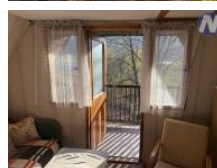

Na pozemku je také menší altán s betonovým krbem, ideální pro letní posezení, a samostatný skládek na nářadí, kde se nachází i samostatná splachovací toaleta. Přístup k chatě je možný autem, ale pohodlně sem dojdete i pěšky z města.

Pokud hledáte místo k odpočinku, kde budete mít naprosté soukromí a pak i všechny služby doslova na dosah, tohle je přesně ono.

ID inzerátu ESO:	4397187
Inzerát vydán:	16.04.2026
ID zakázky v RK:	44028
Budova je z:	Smíšená
Stav:	Dobrý
Plocha:	26 m ²
Užitná plocha:	39 m ²
Podlahová plocha:	365 m ²
Plocha pozemku:	339 m ²
Zastavěná plocha:	26 m ²