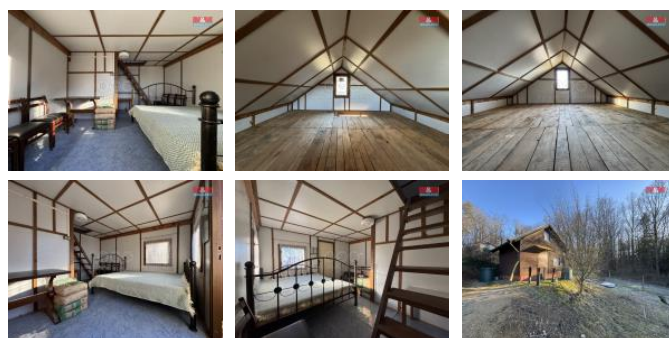

K prodeji, Chata, chalupa, stavba, 26 m²

Cena za nemovitost:

1 820 000 K

íslo inzerátu (ID): 4306693 Datum vydání: 03.04.2025

Lokalita:
eské Bud jovice

Nabízíme k prodeji d ev nou chatu s eviden ním íslem v klidné a vyhledávané lokalit Hlincová Hora, okres eské Bud jovice. Tato dvoupodlažní chata o zastav né ploše 16 m² a užitné ploše 26 m² se nachází na rohovém pozemku o celkové ploše 307 m². V 1. NP je místnost o rozloze 12 m², odkud vedou d ev né schody do podkroví, které je možné využít dle vlastních p edstav. Chata je napojena na elekt inu, není zde však zavedena voda. K dispozici je také prostor pro chemické WC a místnost pro uskladn ní zahradního ná iní. Celý pozemek je oplocen, stejn jako celá chatová oblast. Pozemek je sou ástí území ur eného pro rodinnou rekreaci s regulativy umož ůujícími zastavitelnost do 20 %. Chata se nachází v p ší vzdálenosti od eských Bud jovic a zároveň v dojezdové vzdálenosti autem, což zajiš uje snadnou dostupnost jak pro pravidelnou rekreaci, tak pro víkendové pobyty. Tato nemovitost je ideální pro milovníky klidu a p írody. Chata je v dobrém stavu a p ípravena k okamžitému užívání.

ID inzerátu ESO:	4306693
Inzerát aktualizován:	03.04.2025
Inzerát vydán:	25.01.2025
ID zakázky v RK:	900896642
Poloha objektu:	Rohový
Budova je z:	D evostavba
Stav:	Dobrý
Vlastnictví:	Osobní
Plocha:	26 m ²
Plocha pozemku:	307 m ²
Užitná plocha:	26 m ²
Kód zakázky:	896642