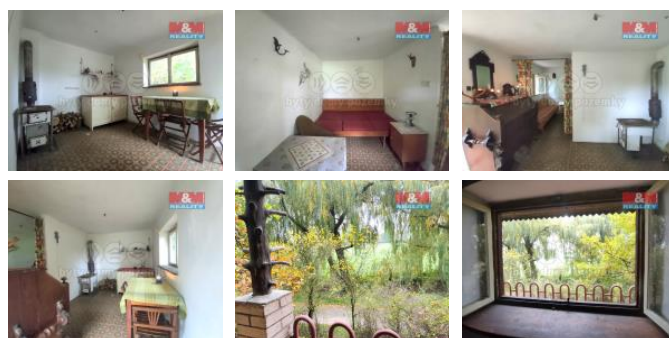

K prodeji, Chata, chalupa, stavba, 26 m²

Cena za nemovitost:

1 390 000 K

íslo inzerátu (ID): 4293935 Datum vydání: 21.11.2024

Lokalita:
Strakonice

Nabízíme k prodeji útulnou cihlovou chatu v katastrálním území P ešovice, ideálně situovanou na polosamotě, která zajišťuje klid a soukromí. Tato samostatná stojící nemovitost je ve velmi dobrém stavu a je ideální pro víkendové úniky z městského ruchu. Chata má dvě nadzemní podlaží a jedno podzemní podlaží, což nabízí dostatek prostoru pro pohodlný pobyt. Celková užitná plocha činí 26 m². Díky své poloze a konstrukci je tato chata skvělou investicí pro ty, kteří hledají klidný kout v přírodě. Neváhejte a přijďte se přesvědčit na vlastní oči o kouzlu této nemovitosti! Více informací Vám rádi poskytneme v RK.

ID inzerátu ESO:	4293935
Inzerát aktualizován:	21.11.2024
Inzerát vydán:	20.11.2024
ID zakázky v RK:	900890040
Poloha objektu:	Samostatný
Budova je z:	Cihla
Stav:	Velmi dobrý
Vlastnictví:	Osobní
Plocha:	26 m ²
Plocha pozemku:	26 m ²
Užitná plocha:	26 m ²
Kód zakázky:	890040