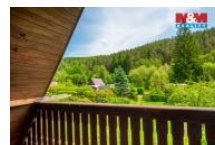

K prodeji, Chata, chalupa, stavba, 25 m²

Cena za nemovitost:

1 800 000 K

íslo inzerátu (ID): 4400000 Datum vydání: 07.05.2026

 Lokalita:
eský Krumlov

Nabízíme prodej útulné chaty dřevěné konstrukce na zděném základu v malebné části katastrálního území Hašlovice, nedaleko českého Krumlova a v blízkosti řeky Vltavy. Lokalita vás nadchne přírodou, ideální na vodní sporty a výlety do okolí. K objektu náleží podíly na příjezdové cestě.

Chata nabízí v přízemí pokoj s krbem, v patře útulnou ložnici s balkonem. Pozemek je rovinný, oplocený o velikosti 846 m² a poskytuje dostatek prostoru pro odpočinek, zahradničení, postavení i vybudování zázemí pro rodinu i přátelé. Díky velikosti parcely je zde také potenciál pro rozšíření stávající chaty nebo další úpravy dle vašich představ.

Elektrika je zavedena, voda z lesního pramene za chatou, suché WC. Ideální jako víkendové útočiště i investice. Více informací rádi poskytneme.

ID inzerátu ESO:	4400000
Inzerát aktualizován:	07.05.2026
Inzerát vydán:	24.04.2026
ID zakázky v RK:	900940553
Poloha objektu:	Samostatný
Budova je z:	Dřevostavba
Stav:	Dobrý
Vlastnictví:	Osobní
Plocha:	25 m ²
Plocha pozemku:	846 m ²
Užitná plocha:	25 m ²
Kód zakázky:	940553