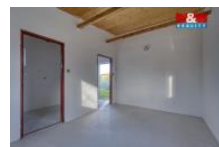

K prodeji, Chata, chalupa, stavba, 25 m2

Cena za nemovitost:

2 350 000 K

íslo inzerátu (ID): 4395966 Datum vydání: 07.05.2026

Lokalita:

Plzeň - msto

Nabízíme k prodeji zděnou chatu o užitné ploše 25 m2, nacházející se v klidné části Plzeň – K imice.

Chata je situována na pozemku o velikosti 408 m2, vhodném k rekreaci a odpočinku. Na hranici pozemku se nachází elektrický sloupek a výhodou je také zřízená studna. Voda i elektřina je zavedena do chaty, která je připravena k dokončení podle představy zájemce. Nemovitost je v udržovaném stavu a díky zděné konstrukci poskytuje vyšší komfort oproti běžným rekreačním objektům.

Lokalita nabízí klidné prostředí s dobrou dostupností do centra Plzně. V okolí se nachází zeleň a možnosti pro volnočasové aktivity.

Pro více informací nebo domluvení prohlídky kontaktujte makléře.

ID inzerátu ESO:	4395966
Inzerát aktualizován:	07.05.2026
Inzerát vydán:	13.04.2026
ID zakázky v RK:	900938776
Poloha objektu:	Samostatný
Budova je z:	Cihla
Stav:	Velmi dobrý
Vlastnictví:	Osobní
Plocha:	25 m2
Plocha pozemku:	408 m2
Užitná plocha:	25 m2
Kód zakázky:	938776