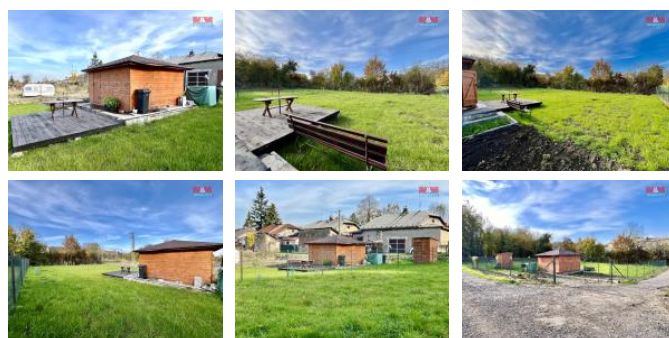

K prodeji, Chata, chalupa, stavba, 25 m²

Cena za nemovitost:

795 000 KÍslo inzerátu (ID): **4294031** Datum vydání: **21.11.2024**Lokalita:
Karviná

Nabízíme k prodeji útulnou dřevěnou chatu v klidné části obce Doubrava u Orlové. Tato nemovitost je ideální volbou pro ty, kteří hledají únik od každodenního shonu. Chata s užitnou plochou 25 m² se nachází na samostatném, oploceném pozemku o rozloze 592 m². Stavba je ve velmi dobrém stavu. Na pozemku je umístěna zahradní budka a odpadní jímka. Možnost připojení vody a elektro připojky, viz. projektová dokumentace. K dispozici je okrasná, udržovaná zahrada, která poskytuje dostatek prostoru pro relaxaci. Přístup je zajištěn obecní cestou, s možností parkování přímo na pozemku. Dopravní spojení zajišťují autobusy, s přejezdem možným jak osobním, tak nákladním autem. Tato nemovitost je ideální pro milovníky přírody a klidu. Neváhejte a přijďte se seznámit o jejich kvalitách osobně! Pro více informací volejte makléře.

ID inzerátu ESO:	4294031
Inzerát aktualizován:	21.11.2024
Inzerát vydán:	20.11.2024
ID zakázky v RK:	900889337
Poloha objektu:	Samostatný
Budova je z:	Dřevostavba
Stav:	Velmi dobrý
Vlastnictví:	Osobní
Plocha:	25 m ²
Plocha pozemku:	592 m ²
Užitná plocha:	25 m ²
Kód zakázky:	889337