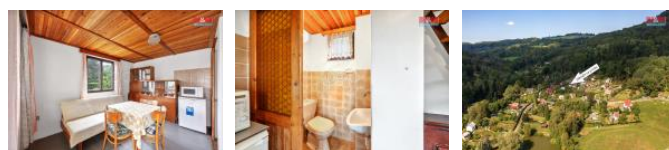

K prodeji, Chata, chalupa, stavba, 25 m2

Cena za nemovitost:

795 000 K

Íslo inzerátu (ID): 4278082 Datum vydání: 16.09.2024

Lokalita:
Ústí nad Labem

Nabízíme Vám ke koupi útulnou a samostatně stojící chatu v klidné části obce Ryjice. Tato nemovitost s užitnou plochou cca 25 m2 na pozemku o rozloze 362 m2 je ideální pro ty, kteří hledají klidné místo k odpočinku. Chata je podsklepená a nabízí 2 místnosti v nadzemním podlaží, což poskytuje dostatek prostoru pro pohodlný pobyt. Navíc disponuje praktickou terasou s bazénem, odkud si můžete užívat nádherný výhled na okolní přírodu. Konstrukce chaty je smíšená, což zajišťuje její stabilitu a odolnost. K dispozici je také zahrada, která je tak akorát velká pro zahradnické činnosti nebo relaxaci. Parkování na pozemku je další výhodou této nemovitosti. Chata je v dobrém stavu a připravena k okamžitému užívání. Neváhejte a přijďte si ji prohlédnout! Tato nabídka je ideální pro milovníky přírody a klidného životního stylu. Veškeré informace na prohlídce.

ID inzerátu ESO:	4278082
Inzerát vydán:	16.09.2024
ID zakázky v RK:	900882486
Poloha objektu:	Samostatný
Budova je z:	Smíšená
Stav:	Dobrý
Vlastnictví:	Osobní
Plocha:	25 m2
Plocha pozemku:	362 m2
Užitná plocha:	25 m2
Kód zakázky:	882486