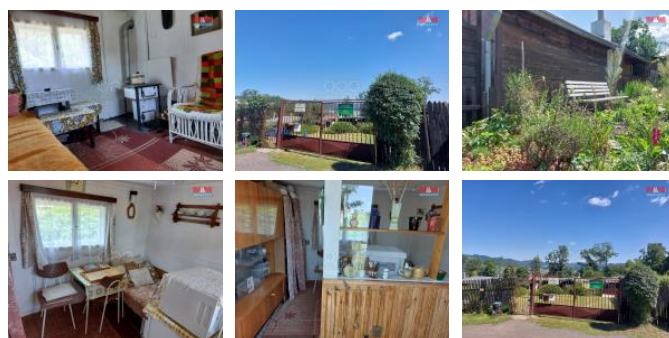

K prodeji, Chata, chalupa, stavba, 25 m²

Cena za nemovitost:

370 000 K

íslo inzerátu (ID): **4266328** Datum vydání: **22.10.2024**

Lokalita:

Nabízíme k prodeji útulnou dřevěnou chatu, umístěnou v zahrádkářské kolonii v klidné části Ústí nad Labem - centrum. Chata se nachází na pronajatém pozemku o velikosti cca 120 m² a nabízí užitnou plochu 25 m². Dřevěná konstrukce chaty přináší její kouzlo a vytváří příjemnou atmosféru pro relaxaci a odpočinek. Nemovitost se stává ze dvou místností, do chaty je přiveden elektrický proud a na pozemku je k dispozici užitková voda. Okolí je ideální pro trávení volného času, a už hledáte únik z městského ruchu nebo klidný kout pro víkendy. Pro více informací kontaktujte makléře. Optimální financování Vám zdarma zajistí naši hypoteční specialisté.

ID inzerátu ESO:	4266328
Inzerát aktualizován:	22.10.2024
Inzerát vydán:	31.07.2024
ID zakázky v RK:	900880851
Poloha objektu:	Samostatný
Budova je z:	Dřevostavba
Stav:	Dobrý
Vlastnictví:	Osobní
Plocha:	25 m ²
Plocha pozemku:	120 m ²
Užitná plocha:	25 m ²
Kód zakázky:	880851