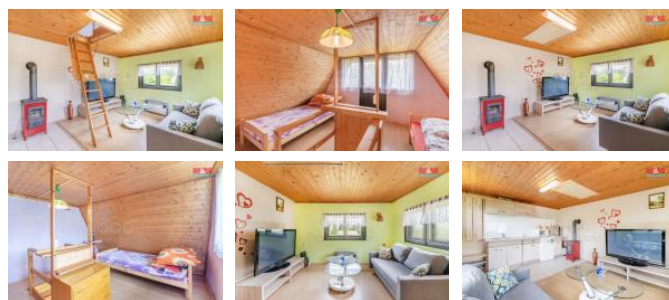

## K prodeji, Chata, chalupa, stavba, 25 m2

Cena za nemovitost:

**1 999 000 K**

íslo inzerátu (ID): **4256651** Datum vydání: **09.08.2024**

Lokalita:  
**Liberec**

Nabízíme k prodeji atraktivní chatu ve vyhledávané lokalitě Svárov, Stráž nad Nisou. Chata s cihlovou konstrukcí disponuje 1 podzemním a 2 nadzemními podlažími. Celkem nabízí 2 místnosti: obývací pokoj s kuchyňským koutem, ložnici a WC. Dominantou interiéru je krb, který zpestřuje atmosféru a zároveň uje teplo i v chladnějších dnech. Plocha pozemku činí 362 m<sup>2</sup> z toho chatka zabírá 16 m<sup>2</sup> s užitnou plochou 25 m<sup>2</sup>. Nemovitost je vybavena elektřinou a napojena na pitnou i užitkovou vodu. Nachází se v klidné části obce s dobrou dostupností do Liberce, poskytuje soukromí a možnosti pro relaxaci i rodinné aktivity v zahradě obklopené stromy. Lokalita nabízí široké možnosti sportovního i kulturního využití. Tato nemovitost představuje ideální místo pro relaxační pobyty celoročně. Přijďte se podívat a domluvit si prohlídku. Těšíme se na Vaši návštěvu!

ID inzerátu ESO:	4256651
Inzerát aktualizován:	09.08.2024
Inzerát vydán:	21.06.2024
ID zakázky v RK:	900877094
Poloha objektu:	Samostatný
Budova je z:	Cihla
Stav:	Dobrý
Vlastnictví:	Osobní
Plocha:	25 m <sup>2</sup>
Plocha pozemku:	378 m <sup>2</sup>
Užitná plocha:	25 m <sup>2</sup>
Kód zakázky:	877094