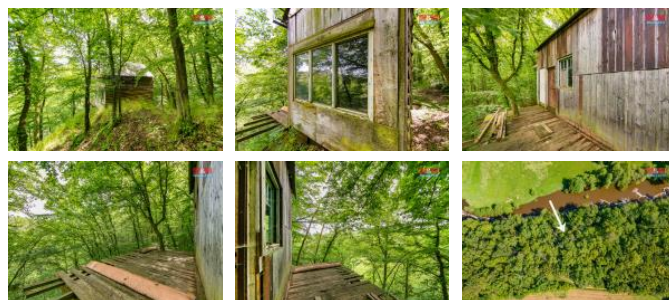

K prodeji, Chata, chalupa, stavba, 25 m2

Cena za nemovitost:

350 000 KÍslo inzerátu (ID): **4250929** Datum vydání: **05.08.2024**

Lokalita:

Píze -sever

Prodej chaty ve vyhledávané lokalitě v katastrálním území Plešnice. Představujeme Vám zde jedinou nabídku developerské chaty umístěné na samotě s pozemkem o velikosti 25m2. Nemovitost se nachází ve svahu kousek nad řekou a disponuje dvěma místnostmi, které poskytují dostatek prostoru pro odpočinek a relaxaci uprostřed přírody. Díky své poloze nabízí nemovitost naprosté soukromí a klid. Vhodná pro rybáře nebo trampy. Není zde zavedena elektřina ani voda. Chata potřebuje drobné úpravy, ale za tu oázu klidu to stojí! S užitnou plochou 25m2 je ideálním místem pro všechny, kteří si chtějí užít život mimo ručnou stá. Tato nemovitost představuje skvělou příležitost jak pro trávení volného času, tak i pro investici. Nezmeškejte příležitost stát se majitelem této unikátní chaty.

ID inzerátu ESO:	4250929
Inzerát aktualizován:	05.08.2024
Inzerát vydán:	31.05.2024
ID zakázky v RK:	900874510
Poloha objektu:	Samostatný
Budova je z:	Dřevostavba
Stav:	Dobrý
Vlastnictví:	Osobní
Plocha:	25 m2
Plocha pozemku:	25 m2
Užitná plocha:	25 m2
Kód zakázky:	874510