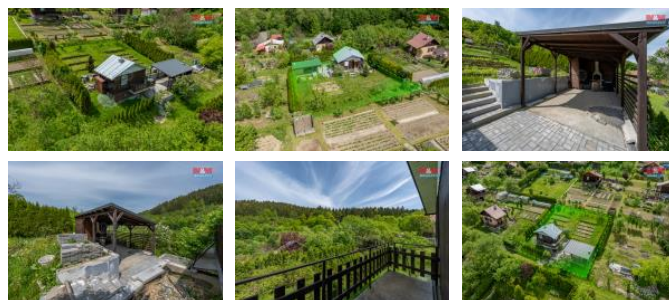

K prodeji, Chata, chalupa, stavba, 25 m2

Cena za nemovitost:

600 000 K

íslo inzerátu (ID): **4246275** Datum vydání: **22.10.2024**

Lokalita:

Nabízíme Vám zahradní chatu o zastavěné ploše 25 m2, která je v osobním vlastnictví a nachází se v zahrádkářské kolonii Machal v dvířku na pozemku o ploše 400 m2. Chata je částečně podsklepená s terasou. U chaty je kamenná terasa s posezením a krbem. Nájemní smlouva pozemku s organizací českého zahrádkářského svazu je uzavřena do roku 2035. Chata je v dobrém stavu a je využívána k rekreaci a odpočinku. O více informací a prohlídku volejte makléře. S nejvýhodnějším financováním Vám pomůžeme naši finanční specialisté.

ID inzerátu ESO:	4246275
Inzerát aktualizován:	22.10.2024
Inzerát vydán:	14.05.2024
ID zakázky v RK:	900872699
Poloha objektu:	Samostatný
Budova je z:	Cihla
Stav:	Dobrý
Vlastnictví:	Osobní
Plocha:	25 m2
Plocha pozemku:	400 m2
Užitná plocha:	25 m2
Kód zakázky:	872699