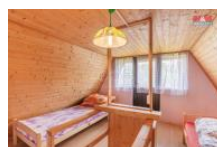

K prodeji, Chata, chalupa, stavba, 25 m2

Cena za nemovitost:

0 K

Íslo inzerátu (ID): **4230498** Datum vydání: **31.05.2024**

Lokalita:
Liberec

Nabízíme k prodeji atraktivní chatu ve vyhledávané lokalitě Svárov, Stráž nad Nisou. Chata s cihlovou konstrukcí disponuje 1 podzemním a 2 nadzemními podlažími. Celkem nabízí 2 místnosti: obývací pokoj s kuchyňským koutem, ložnici a WC. Dominantou interiéru je krb, který zpevní atmosféru a zároveň uje teplo i v chladnějších dnech. Plocha pozemku činí 362 m² z toho chatka zabírá 16 m² s užitnou plochou 25 m². Nemovitost je vybavena elektřinou a napojena na pitnou i užitkovou vodu. Nachází se v klidné části obce s dobrou dostupností do Liberce, poskytuje soukromí a možnosti pro relaxaci i rodinné aktivity v zahradě obklopené stromy. Lokalita nabízí široké možnosti sportovního i kulturního využití. Tato nemovitost představuje ideální místo pro relaxační pobyty celoročně. Přijďte se podívat a domluvit si prohlídku. Těšíme se na Vaši návštěvu!

ID inzerátu ESO:	4230498
Inzerát aktualizován:	31.05.2024
Inzerát vydán:	18.03.2024
ID zakázky v RK:	900866529
Poloha objektu:	Samostatný
Budova je z:	Cihla
Stav:	Dobrý
Vlastnictví:	Osobní
Plocha:	25 m²
Plocha pozemku:	378 m²
Užitná plocha:	25 m²
Kód zakázky:	866529