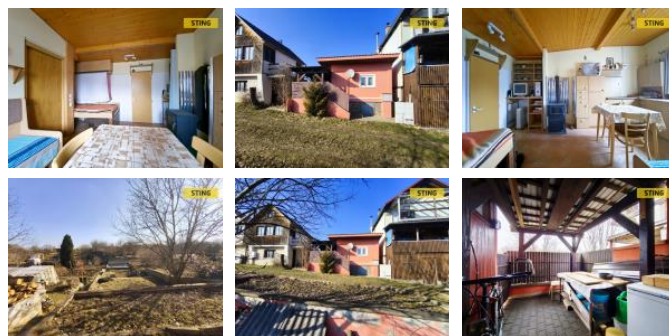

## K prodeji, Chata, chalupa, stavba, 24 m2

Cena za nemovitost:

**1 140 000 K**

íslo inzerátu (ID): **4387456** Datum vydání: **21.04.2026**

Lokalita:  
**T ebí**

Nabízíme k prodeji zd nou chatu v zahrádká ské kolonii Jana Žižky v T ebí i. Chata o zastav né ploše 24 m2 + terasa je ideálním místem pro víkendový odpo inek i zahrádká ení. V interiéru se nachází jedna útulná místnost se spacím koutem a kamny na vytáp ní, která zajiš ují p íjemnou atmosféru i v chladn ějších dnech. Sou ástí je také menší sklad na ná adí a kom rka, kterou lze využít jako kuchy ku. Objekt je napojen na elekt inu, vodu je možné erpat z blízké studny (cca do 15 m, není pitná). Toaleta není sou ástí chaty. K chat náleží pozemek o vým ě 180 m2, který není oplocen. Na jeho konci protéká menší pot ěk, jenž lze využít nap íklad k zalévání zahrádky. Pokud hledáte klidné místo k relaxaci v p írod ě s dobrou dostupností m sta, tato nabídka m že být práv pro vás. T ším se na prohlídce. V p ípad více zájemc si majitel vyhrazuje právo prodat nejvýhodn ější nabídku. Do konce dubna 2026 nabízíme prost ednictvím našeho partnera úrokové sazby od 4,69 % p.a. Více informací Vám sd lí náš specialista na prohlídce.

ID inzerátu ESO:	4387456
Inzerát aktualizován:	21.04.2026
Inzerát vydán:	27.02.2026
ID zakázky v RK:	134628
Budova je z:	Smíšená
Stav:	Dobrý
Plocha:	24 m2
Plocha pozemku:	137 m2
Užitná plocha:	24 m2
Plocha zahrady:	137 m2
Zastav ná plocha:	24 m2