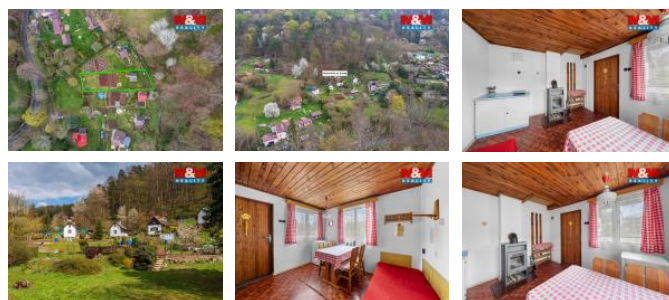

K prodeji, Chata, chalupa, stavba, 23 m²

Cena za nemovitost:

1 495 000 K

íslo inzerátu (ID): 4401051 Datum vydání: 07.05.2026

Lokalita:
Ústí nad Labem

Hledáte místo, kde si opravdu odpočíváte od každodenního shonu? Tato útulná chata v klidné části obce Ryjice nabízí přesně to, co potřebujete: pohodu, soukromí a prostor pro relaxaci. Chata se nachází na vlastním pozemku o rozloze 550 m², obklopená příjemným prostředím, které vybízí k odpočinku i aktivnímu trávení volného času. Díky samostatné poloze si zde užijete klid a nerušený odpočinek.

Dispozice je řešena jako jedna obytná místnost s podkrovím s celkovou užitnou plochou cca 23 m². Výhodou je sklep cca 9m², ideální pro uskladnění ovoce, zeleniny, vlny nebo zahradního vybavení. Chata je zařízená, takže ji můžete začít využívat prakticky ihned. Velkým bonusem je menší terasa, která přiláká k ranní kávě nebo večernímu posezení. Parkování je prostorné pod chatou. Pokud toužíte po vlastním útočišti v přírodě, kde si vyčistíte hlavu a nažerpáte energii, tahle chata stojí za prohlídku.

Pro více informací nebo domluvení prohlídky nás neváhejte kontaktovat. Podrobnější informace u makléře.

ID inzerátu ESO:	4401051
Inzerát aktualizován:	07.05.2026
Inzerát vydán:	28.04.2026
ID zakázky v RK:	900940613
Poloha objektu:	Samostatný
Budova je z:	Smíšená
Stav:	Dobrý
Vlastnictví:	Osobní
Plocha:	23 m ²
Plocha pozemku:	550 m ²
Užitná plocha:	23 m ²
Kód zakázky:	940613