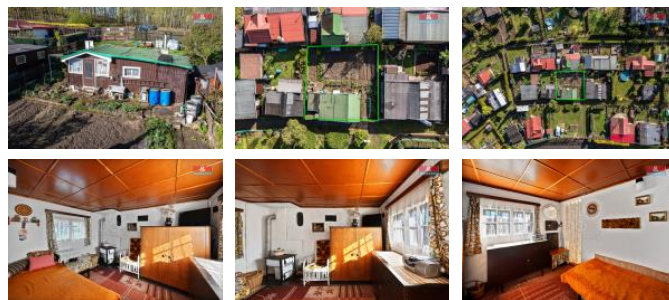

## K prodeji, Chata, chalupa, stavba, 23 m<sup>2</sup>

Cena za nemovitost:

**470 000 K**

íslo inzerátu (ID): 4237147 Datum vydání: 31.05.2024

Lokalita:  
**Ústí nad Labem**

Nabízíme k prodeji útulnou dřevěnou chatu, umístěnou v zahrádkářské kolonii v klidné části Ústí nad Labem - centrum. Chata se nachází na pronajatém pozemku o velikosti cca 120 m<sup>2</sup> a nabízí užitnou plochu 23 m<sup>2</sup>. Ideální poloha a příjemné okolí dělají z této nemovitosti dokonalé místo pro odpočinek a relaxaci, a už hledáte únik z městského ruchu nebo klidný kout pro trávení volných chvil. Na pozemku se nachází užitková voda a do chaty je přiveden elektrický proud. Pro více informací kontaktujte makléře. Optimální financování Vám zdarma zajistí naši hypoteční specialisté.

ID inzerátu ESO:	4237147
Inzerát aktualizován:	31.05.2024
Inzerát vydán:	10.04.2024
ID zakázky v RK:	900868090
Poloha objektu:	adový
Budova je z:	Dřevostavba
Stav:	Dobrý
Vlastnictví:	Osobní
Plocha:	23 m <sup>2</sup>
Plocha pozemku:	120 m <sup>2</sup>
Užitná plocha:	23 m <sup>2</sup>
Kód zakázky:	868090