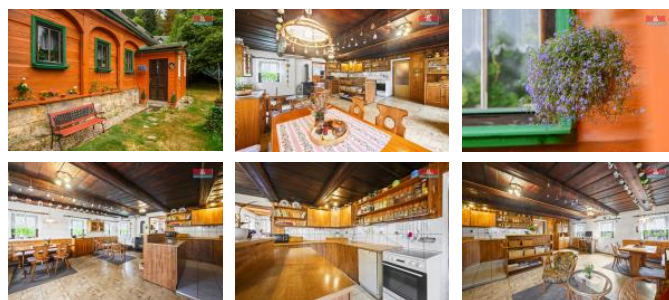

K prodeji, Chata, chalupa, stavba, 225 m²

Cena za nemovitost:

3 250 000 K

íslo inzerátu (ID): 4278001 Datum vydání: 21.09.2024

Lokalita:

D ěn

Nabízíme k prodeji prostornou chalupu v malebné obci Dlouhý D ěl, část Kyjov. Chalupa se nachází na klidném místě, na okraji obce, což ji činí ideálním útočištěm pro milovníky přírody. Chalupa je se nachází na samém okraji Národního parku Českého Švýcarska. D ěm je samostatně stojící s pevnou dřevěnou konstrukcí a celkovou rozlohou pozemku 2040 m², které z něj jsou zčásti zastavěné. Dispozice domu je rozložena do dvou nadzemních podlaží a jednoho podzemního podlaží. V přízemí naleznete prostornou kuchyň s jídelnou, obývací pokoj, špajz, koupelnu, WC, kotelnu, sklady a verandu. V patře jsou k dispozici 3 pokoje a prostorná chodba. U domu je velká zahrada rozdělená do dvou částí s příjemným posezením, přístupem na auto a klnou. D ěm je napojen na vlastní studnu a disponuje elektrokotlem a radiátory, přičemž další možnosti topení jsou krbová kamna. D ěm umožní celoroční užívání a nebo pohodlnou rekreaci v letních i v zimních měsících. Pro více informací volejte makléře.

| | |
|-----------------------|---------------------|
| ID inzerátu ESO: | 4278001 |
| Inzerát aktualizován: | 21.09.2024 |
| Inzerát vydán: | 16.09.2024 |
| ID zakázky v RK: | 900883910 |
| Poloha objektu: | Samostatný |
| Budova je z: | Dřevostavba |
| Stav: | Dobrý |
| Vlastnictví: | Osobní |
| Plocha: | 225 m ² |
| Plocha pozemku: | 2040 m ² |
| Užitná plocha: | 225 m ² |
| Kód zakázky: | 883910 |