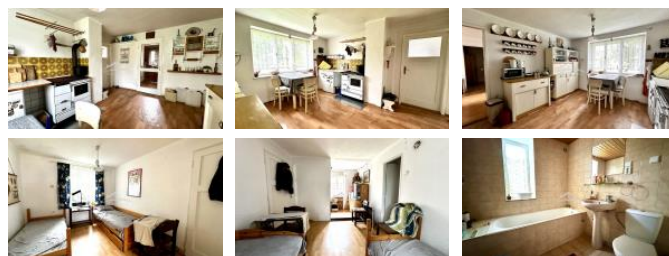

Chalupa disponuje dvěma prostornými pokoji, kuchyní s jídelnou, kde najdete plynová kamna na vaření, koupelnu s vanou a splachovacím WC. Dům je napojen na plyn, elektřinu (220V - 380V) a vlastní studnu. Součástí prodeje je i nový již koupený septik, který bude potřeba osadit a připojit k odpadu z domu. Pěkně nabízí velký prostor s možností plnění vestavby, což umožní další rozšíření obytných prostor.

Na pozemku se dále nachází kůlna a bývalý chlév, které mohou sloužit jako skladovací prostory nebo být přeměněny podle Vašich potřeb.

Chalupa je ihned volná a je možná financování hypotékou nebo stavebním spořením. Rádi Vám s tím vším pomůžeme.

Neváhejte a kontaktujte nás pro více informací a domluvení prohlídky této jedinečné nemovitosti!

ID inzerátu ESO:	4252675
Inzerát aktualizován:	21.11.2024
Inzerát vydán:	05.06.2024
ID zakázky v RK:	4929
Budova je z:	Smíšená
Stav:	Dobrý
Plocha:	220 m ²
Užitná plocha:	85 m ²
Podlahová plocha:	1186 m ²
Plocha pozemku:	1186 m ²
Zastavěná plocha:	220 m ²