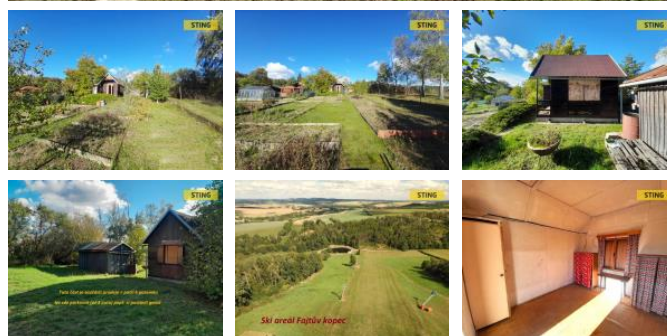

## K prodeji, Chata, chalupa, stavba, 22 m<sup>2</sup>

Cena za nemovitost:

**998 000 K**

íslo inzerátu (ID): **4284557** Datum vydání: **14.11.2024**

Lokalita:

**Žár nad Sázavou**

Nabízíme vám k prodeji rekreační chatu na vlastním pozemku (616 m<sup>2</sup>) s krásným výhledem na Velké Meziříčí. Chata je malá, celopodsklepená, ale dalo by se vybudovat podkrovní pro espání a postavit v této chatu až do zastavěné plochy 80 m<sup>2</sup>. Na pozemku je pitná sezónní voda, která se přes zimu vypíná, na zalévání se chytá dešťová voda ze stěchy. Elektřina není do chaty dovedena, ale lze jí přivést a ještě solárními panely. Pozemek o celkové výměře 616 m<sup>2</sup> je kompletně oplocený v mírném svahu. Okolní krajina nabízí širokou škálu možností pro sportovní, turistické a rekreační využití. Nedaleko chaty se nachází lyžařský areál Fajt v kopec a nechybí ani cyklotrasy kolem městy. Těšíme se na vás na prohlídce. Do konce listopadu 2024 nabízíme prostřednictvím našeho partnera úrokové sazby od 4,79 % p.a. Více informací Vám sdělí náš specialista na prohlídce.

ID inzerátu ESO:	4284557
Inzerát aktualizován:	14.11.2024
Inzerát vydán:	11.10.2024
ID zakázky v RK:	131014
Budova je z:	Montovaná
Stav:	Dobrý
Plocha:	22 m <sup>2</sup>
Plocha pozemku:	616 m <sup>2</sup>
Užitná plocha:	20 m <sup>2</sup>
Plocha zahrady:	616 m <sup>2</sup>
Zastavěná plocha:	22 m <sup>2</sup>