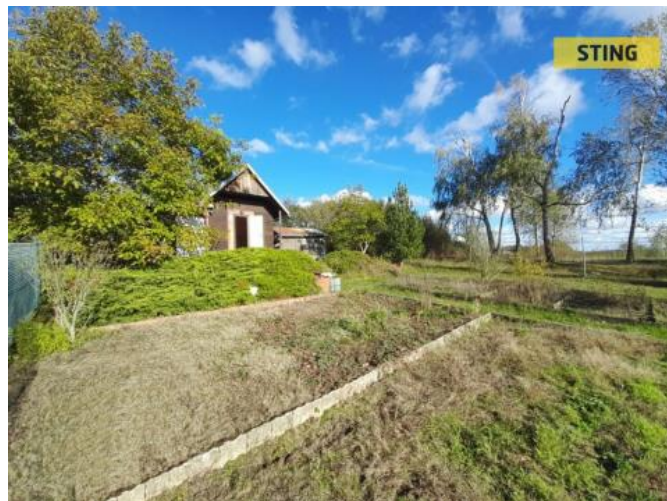

## K prodeji, Chata, chalupa, stavba, 22 m<sup>2</sup>

Cena za nemovitost:

**998 000 K**

íslo inzerátu (ID): **4284557** Datum vydání: **14.11.2024**

Lokalita:

**Žár nad Sázavou**

Nabízíme vám k prodeji rekreační chatu na vlastním pozemku (616 m<sup>2</sup>) s krásným výhledem na Velké Meziříčí. Chata je malá, celopodsklepená, ale dalo by se vybudovat podkrovní pro espání a postavit v této chatu až do zastavěné plochy 80 m<sup>2</sup>. Na pozemku je pitná sezónní voda, která se přes zimu vypíná, na zalévání se chytá dešťová voda ze stěchy. Elektřina není do chaty dovedena, ale lze jí přivést a ještě solárními panely. Pozemek o celkové výměře 616 m<sup>2</sup> je kompletně oplocený v mírném svahu. Okolní krajina nabízí širokou škálu možností pro sportovní, turistické a rekreační využití. Nedaleko chaty se nachází lyžařský areál Fajt v kopec a nechybí ani cyklotrasy kolem městy. Těšíme se na vás na prohlídce. Do konce listopadu 2024 nabízíme prostřednictvím našeho partnera úrokové sazby od 4,79 % p.a. Více informací Vám sdělí náš specialista na prohlídce.

ID inzerátu ESO:	4284557
Inzerát aktualizován:	14.11.2024
Inzerát vydán:	11.10.2024
ID zakázky v RK:	131014
Budova je z:	Montovaná
Stav:	Dobrý
Plocha:	22 m <sup>2</sup>
Plocha pozemku:	616 m <sup>2</sup>
Užitná plocha:	20 m <sup>2</sup>
Plocha zahrady:	616 m <sup>2</sup>
Zastavěná plocha:	22 m <sup>2</sup>