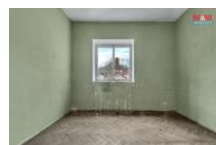

K prodeji, Komer ní prostory, 213 m2

íslo inzerátu (ID): 4206848 Datum vydání: 31.05.2024

Cena za nemovitost:

1 260 000 K

Lokalita:

Náchod

Nabízíme k prodeji nájemního domu v obci eská Metuje v ásti Vlásaňka v okrese Náchod. Nemovitost vyžaduje celkovou rekonstrukci. Nájemní d m nemá fatální poškození co se týká zdiva, st ešních krov . Sou asné rozvody vody, elekt iny, odpady a vytáp ní jsou dožilé, nebo zcela chyb ící. Výsledkem rekonstrukce mohou vzniknout bu ty i byty nebo jakékoli komer ní i rodinné bydlení. Svou polohou je d m zasazen do krásné p írody a p ílehlých roubených a poloroubených chalup. Vlásaňka leží v katastrálním území Metujka (p vodn osada s názvem N mecká Metuje). V blízkosti Adršpašské -teplické skalní m sto St ední Evropy. Pro další informace kontaktujte našeho maklé e.

ID inzerátu ESO:	4206848
Inzerát aktualizován:	31.05.2024
Inzerát vydán:	10.12.2023
ID zakázky v RK:	900857299
Budova je z:	Cihla
Stav:	P ed rekonstrukcí
Vlastnictví:	Osobní
Nebytová plocha:	213 m2
Plocha pozemku:	430 m2
Užitná plocha:	213 m2
Kód zakázky:	857299