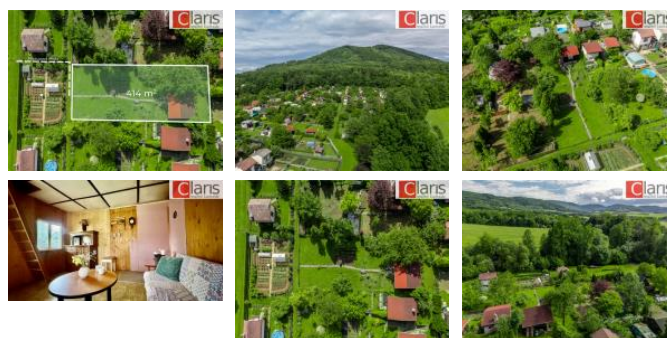

## K prodeji, Chata, chalupa, stavba, 21 m2

Cena za nemovitost:

**1 100 000 K**

íslo inzerátu (ID): **4409816** Datum vydání: **20.06.2026**

Lokalita:  
**Nový Ji ín**

Nabízíme k prodeji chatku se zahradou v oblíbené zahrádká ské lokalit Ba iny ve Štramberku. Celková vým ra pozemku iní 414 m2. Umíst ní a p íjemné okolní prost edí vytvá í ideální podmínky pro odpo inek, rekreaci i zahradni ení.

Na pozemku se nachází chatka o zastav né ploše 21 m2, postavená na betonovém základu se zd ným sklepem. Chatka má d ev nou konstrukci, má jedno nadzemní podlaží a sklep.

Do chatky je zavedena elekt ina, na pozemku je k dispozici užitková voda. Vytáp ní lze ešit instalací kamen na tuhá paliva dle p edstav nového majitele. Celý pozemek je oplocený a poskytuje dostatek soukromí.

Zahrada je na slunném míst je udržovaná a nabízí prostor pro p stování ovoce, zeleniny i okrasných rostlin. P ístup k pozemku je zajišt n po obecní komunikaci a cest zahrádká ského svazu.

Lokalita Ba iny je vyhledávaná pro své klidné prost edí, krásnou okolní p írodu a výbornou dostupnost. V blízkosti se nachází autobusová zastávka i vlaková zastávka. Milovníci aktivního odpo inku ocení množství turistických a cyklistických tras v okolí, které vedou malebnou krajinou Štramberska.

|                       |                |
|-----------------------|----------------|
| ID inzerátu ESO:      | 4409816        |
| Inzerát aktualizován: | 20.06.2026     |
| Inzerát vydán:        | 18.06.2026     |
| ID zakázky v RK:      | KOPCH70053MOMO |
| Budova je z:          | Smíšená        |
| Stav:                 | Dobrý          |
| Plocha:               | 21 m2          |
| Užitná plocha:        | 36 m2          |
| Podlahová plocha:     | 20 m2          |
| Plocha sklepa:        | 1 m2           |
| Zastav ná plocha:     | 21 m2          |