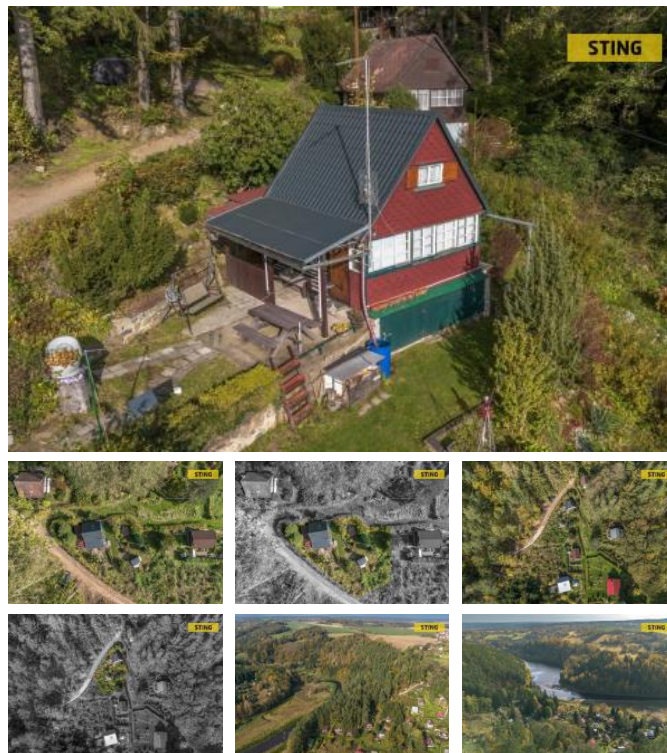

K prodeji, Chata, chalupa, stavba, 21 m2

Cena za nemovitost:

1 690 000 K

Íslo inzerátu (ID): 4287281 Datum vydání: 06.11.2024

Lokalita:
Chrudim

Nabízíme Vám k prodeji chatu v osadě Křižanovice. Jedná se o velmi žádanou lokalitu 10 km od Slatián, 13 km od Chrudimi a 27 od Pardubic. Chatu naleznete na krásném slunném místě, na skále nad ekou. Dřevostavbu tvoří veranda, obývací pokoj, kuchyňka a další místnost v podkroví. Součástí chaty je kůlna na nářadí. V roce 2019 se pokládala nová střešní krytina, tepelná izolace stěchy, komín a stropní palubky. Chata je napojena na elektřinu a užitkovou vodu, která je provedena z obecní studny. WC suché a nachází se mimo chatu. Vytápění je kamny na tuhá paliva, podkroví je již zateplené. Chata stojí na dlouhodobě pronajatém obecním pozemku obce Křižanovice, pronajatý je také pozemek, který ji obklopuje, roční nájemné činí 610 K /rok. Okolí nabízí spoustu možností pro šípění i cyklistických výletů a koupání v nedaleké řece. Jedná se o možnost trávení volného času uprostřed přírody a pití v pohodlném dosahu měst za bezkonkurenční cenu. Pro více informací a domluvení prohlídky, neváhejte kontaktovat makléře. V případě zájmu si majitel vyhrazuje právo prodat nejvýhodnější nabídku. Do konce listopadu 2024 nabízíme prostřednictvím našeho partnera úrokovou sazbu od 4,79 % p.a. Více informací Vám sdělí náš specialista na prohlídce.

ID inzerátu ESO:	4287281
Inzerát aktualizován:	06.11.2024
Inzerát vydán:	22.10.2024
ID zakázky v RK:	131042
Budova je z:	Dřevostavba
Stav:	Velmi dobrý
Plocha:	21 m2
Užitná plocha:	30 m2
Plocha pozemku:	1 m2
Zastavěná plocha:	21 m2