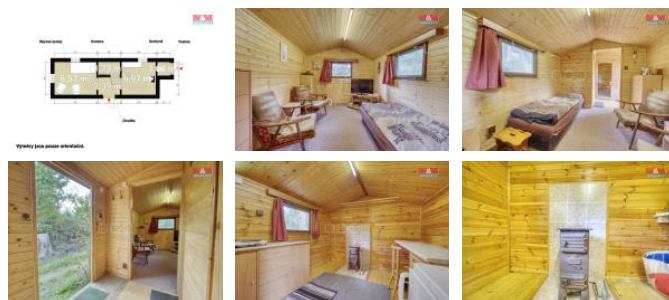

## K prodeji, Chata, chalupa, stavba, 21 m2

Cena za nemovitost:

**790 000 K**Íslo inzerátu (ID): **4286681** Datum vydání: **24.10.2024**

Lokalita:

**Plzeň - msto**

Hledáte vhodné místo k rekreaci, nedaleko msta, ale zároveň v přírodě? Nabízíme krásnou dřevostavbu chaty ve Št novickém Borku, která se nachází na pozemku o celkové výměře 360 m<sup>2</sup>. Zahrada je svažitého ražení a je zde jen st na Vás, jakým způsobem si ji přivlastníte k obrazu svému. Přístup k chatě je po obecní cestě vedoucí z obce Nebílovy, popřípadě po cestě od hbitova v úžicích. Vytápění chaty řešeno kamny na tuhá paliva, elektrický proud zaveden. Toto místo je oázou pro každého, kdo hledá klid v samotné přírodě, ale zároveň nedaleko msta. Přijďte se o tomto sami přesvědčit a užít si atmosféru tohoto úchvatného místa. Budeme se na Vás těšit při osobní prohlídce. Více informací u makléře. S financováním Vám rádi a zdarma pomůžeme.

ID inzerátu ESO:	4286681
Inzerát aktualizován:	24.10.2024
Inzerát vydán:	19.10.2024
ID zakázky v RK:	900884043
Poloha objektu:	Samostatný
Budova je z:	Dřevostavba
Stav:	Velmi dobrý
Vlastnictví:	Osobní
Plocha:	21 m <sup>2</sup>
Plocha pozemku:	360 m <sup>2</sup>
Užitná plocha:	21 m <sup>2</sup>
Kód zakázky:	884043