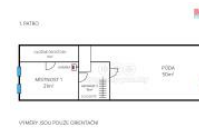

ID inzerátu ESO:	4289991
Inzerát aktualizován:	17.01.2025
Inzerát vydán:	04.11.2024
ID zakázky v RK:	900889328
Poloha objektu:	Samostatný
Budova je z:	Smíšená
Stav:	Dobrý
Vlastnictví:	Osobní
Plocha:	208 m ²
Plocha pozemku:	2210 m ²
Užitná plocha:	208 m ²
Kód zakázky:	889328