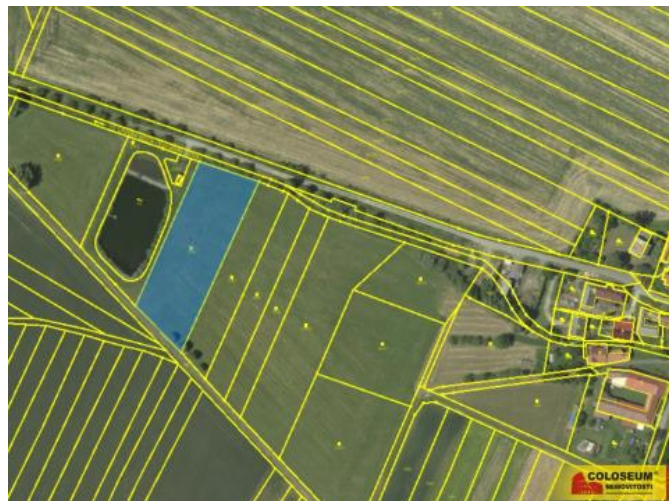

Jedná se o soubor sedmi parcel s celkovou výměrou 20.280 m². Jedna z parcel je umístěna v úzké blízkosti obce a je vedena jako trvalý travní porost o výměře 3 819 m² (dle výpisu z katastru nemovitostí). Ostatní parcely jsou vedeny jako orná půda. Výměra pozemku uvedena dle výpisu z katastru nemovitostí.

Pro více informací nebo dohodu na prohlídce neváhejte kontaktovat realitní makléřku.

ID inzerátu ESO:	4297085
Inzerát aktualizován:	15.06.2026
Inzerát vydán:	02.12.2024
Plocha:	20280 m ²
Plocha pozemku:	20280 m ²