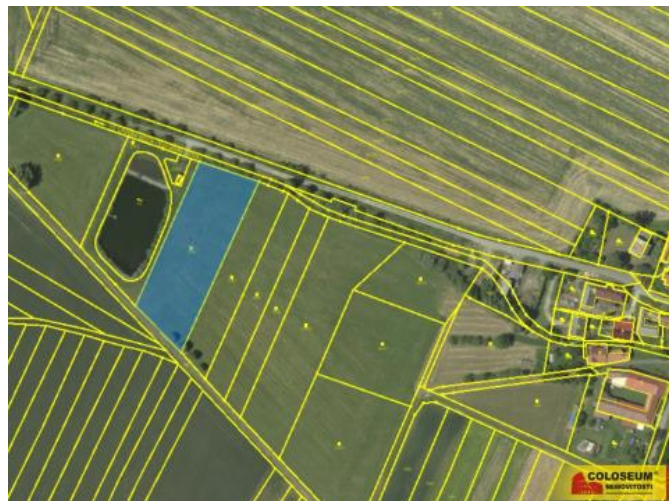

## K prodeji, Pozemky, 20280 m<sup>2</sup>

íslo inzerátu (ID): 4297085 Datum vydání: 25.03.2026

Cena za nemovitost:

**1 186 512 K**

Lokalita:  
**Blansko**

V zastoupení majitele nabízíme soubor pozemků v katastrálním území obce Sv. tlá u Šebetova.

Jedná se o soubor sedmi parcel s celkovou výměrou 20.280 m<sup>2</sup>. Jedna z parcel je umístěna v úzké blízkosti obce a je vedena jako trvalý travní porost o výměře 3 819 m<sup>2</sup> (dle výpisu z katastru nemovitostí). Ostatní parcely jsou vedeny jako orná půda. Výměra pozemku uvedena dle výpisu z katastru nemovitostí.

Pro více informací nebo dohodu na prohlídce neváhejte kontaktovat realitní makléřku.

ID inzerátu ESO:	4297085
Inzerát aktualizován:	25.03.2026
Inzerát vydán:	02.12.2024
Plocha:	20280 m <sup>2</sup>
Plocha pozemku:	20280 m <sup>2</sup>