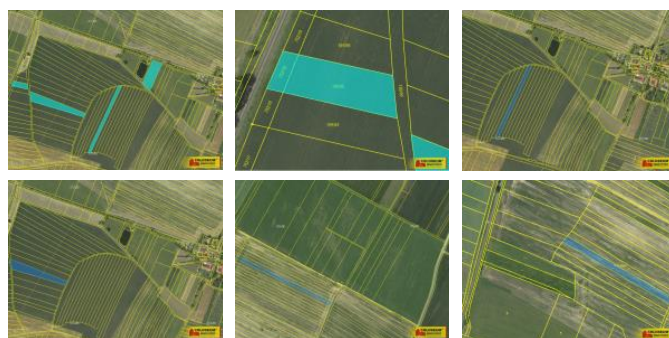

Jedná se o soubor sedmi parcel s celkovou výměrou 20.280 m². Jedna z parcel je umístěna v úzké blízkosti obce a je vedena jako trvalý travní porost o výměře 3 819 m² (dle výpisu z katastru nemovitostí). Ostatní parcely jsou vedeny jako orná půda. Výměra pozemku uvedena dle výpisu z katastru nemovitostí.

Pro více informací nebo dohodu na prohlídce neváhejte kontaktovat realitní makléřku.

ID inzerátu ESO:	4297085
Inzerát aktualizován:	15.06.2026
Inzerát vydán:	02.12.2024
Plocha:	20280 m ²
Plocha pozemku:	20280 m ²