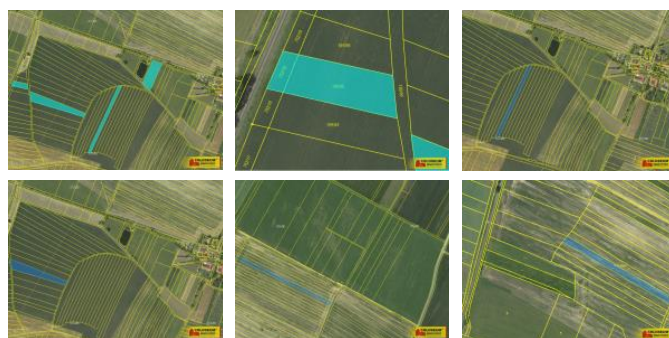

Jedná se o soubor sedmi parcel s celkovou výměrou 20.280 m<sup>2</sup>. Jedna z parcel je umístěna v úzké blízkosti obce a je vedena jako trvalý travní porost o výměře 3 819 m<sup>2</sup> (dle výpisu z katastru nemovitostí). Ostatní parcely jsou vedeny jako orná půda. Výměra pozemku uvedena dle výpisu z katastru nemovitostí.

Pro více informací nebo dohodu na prohlídce neváhejte kontaktovat realitní makléřku.

ID inzerátu ESO:	4297085
Inzerát aktualizován:	25.03.2026
Inzerát vydán:	02.12.2024
Plocha:	20280 m <sup>2</sup>
Plocha pozemku:	20280 m <sup>2</sup>