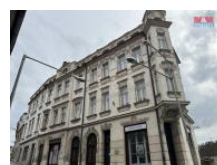

K prodeji, Komer ní prostory, 2000 m2

Cena za nemovitost:

0 K

íslo inzerátu (ID): 4225745 Datum vydání: 29.07.2024

Lokalita:

Nabízíme Vám na prodej dva prostorné objekty a to nádhernou secesní vilu v centru města Semily a zároveň sousedící nemovitost, zcela úspěšně fungující restauraci, dále bytové i nebytové prostory, jako obchody v přízemí budovy s výlohou do hlavní ulice Husova, vše v centru města. Je to jediná příležitost odkoupit komplex obchodních objektů. Secesní vila má pět pater, vše komerčního založení. V přízemí obchody, ve vyšších patrech kanceláře a byty. Bezbariérový výtah, plynový kombinovaný kotel, vlastní voda pro oba objekty, vlastní parkoviště. Restaurace je cca pro 200 lidí s krásným posezením i venkovní terasou pro hosty. Podrobnější info u makléře. Hypotéku vám pomůžeme vyřídit na míru investora. Těšíme se na osobní jednání.

ID inzerátu ESO:	4225745
Inzerát vydán:	29.02.2024
Inzerát aktualizován:	29.07.2024
ID zakázky v RK:	900864857
Budova je z:	Cihla
Stav:	Velmi dobrý
Vlastnictví:	Osobní
Nebytová plocha:	2000 m2
Užitná plocha:	2000 m2
Kód zakázky:	864857