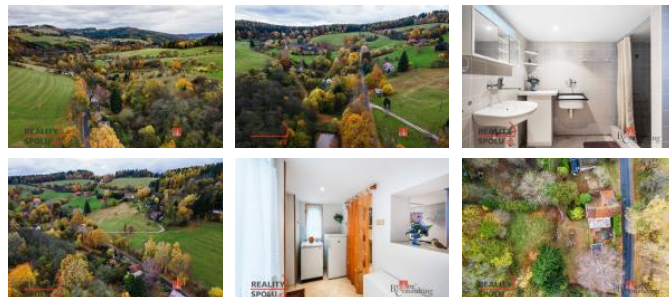

K prodeji, Chata, chalupa, stavba, 200 m²

Cena za nemovitost:

2 499 000 K

íslo inzerátu (ID): 4272438 Datum vydání: 10.09.2024

Lokalita:
Jičín

nabízíme k prodeji chaloupku, která je vhodná k rekreačnímu využití, jak v létě, tak i v zimě. Tento objekt se nachází cca 4km od města Lázně Bělohrad. Místo je vhodné na turistiku, zimní lyžování, víkendové pobyty nebo klidně i na trvalý pobyt. Nemovitost má íslo popisné a lze zde dodat podkroví. Topení je řešeno kamny v každé místnosti buď na elektinu nebo na tuhá paliva. Ohřev vody je přes elektrický bojler.

ID inzerátu ESO:	4272438
Inzerát vydán:	25.08.2024
Inzerát aktualizován:	10.09.2024
Budova je z:	Smíšená
Stav:	Dobrý
Plocha:	200 m ²
Plocha pozemku:	581 m ²
Užitná plocha:	100 m ²
Podlahová plocha:	200 m ²
Plocha zahrady:	581 m ²
Zastavěná plocha:	200 m ²