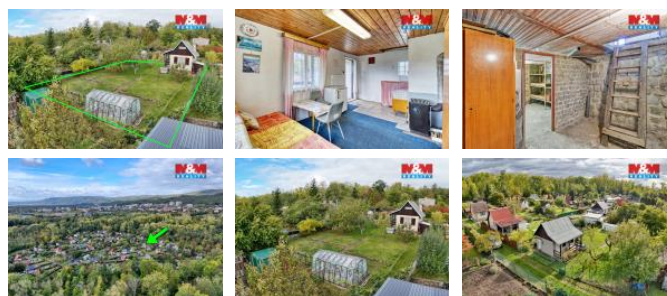

K prodeji, Chata, chalupa, stavba, 20 m2

Cena za nemovitost:

1 248 900 K

íslo inzerátu (ID): **4401040** Datum vydání: **07.05.2026**

Lokalita:
Most

Nabízíme k prodeji útulnou chatu o užitné ploše 20 m2 s pozemkem 440 m2, vše v osobním vlastnictví, nacházející se v klidné části obce Horní Litvínov. Tato zdaná chata má novou lanovou střešní krytinu, je podsklepena, v podkroví je k dispozici další prostor. Vytápění je v hlavní místnosti pomocí kamen. K chatě náleží zahrada se skleníkem, plechový domek na nářadí, klna, kopaná studna a WC. Odpad je řešen do jímky. Studna zajišťuje dostatečný přísun vody, má žádné povolení a je dovoleno zde erpat vodu až do roku 2044. Zahrada má plochu 420 m2 a kromě skleníku se zde nacházejí také ovocné stromy a keře. Ideální místo pro relaxaci a odpočinek v klidu a soukromí. Nepropáste tuto jedinečnou příležitost! Pro více informací nás neváhejte kontaktovat. S financováním rádi pomůžeme.

ID inzerátu ESO:	4401040
Inzerát aktualizován:	07.05.2026
Inzerát vydán:	28.04.2026
ID zakázky v RK:	900940593
Poloha objektu:	Samostatný
Budova je z:	Smíšená
Stav:	Dobrý
Vlastnictví:	Osobní
Plocha:	20 m2
Plocha pozemku:	440 m2
Užitná plocha:	20 m2
Kód zakázky:	940593