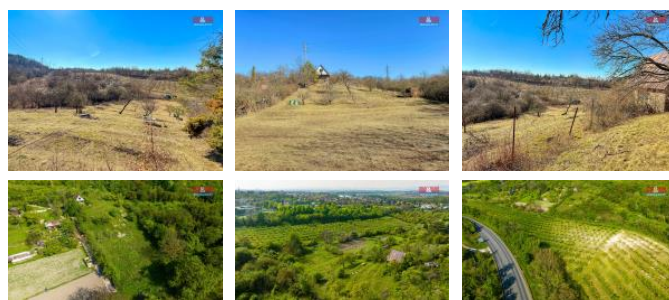

K prodeji, Chata, chalupa, stavba, 20 m²

Cena za nemovitost:

1 599 000 K

íslo inzerátu (ID): 4321439 Datum vydání: 08.04.2025

Lokalita:

Litomice

Nabízíme k prodeji prostornou zahradu o velikosti 3700 m² v zahrádkářské osadě v Roudnici nad Labem.

Na pozemku se nachází chatka, která není zapsaná v katastru nemovitostí a je určena ke kompletní rekonstrukci. K dispozici je projektová dokumentace. Alternativně je možné chatu postavit dle vlastních představ.

Pozemek je dle územního plánu určen k rekreačnímu využití, přímo zde lze postavit rekreační objekt s maximální zastavěnou plochou 25 m² (možnost dvou podlaží).

Pro napojení ke veřejnému vodovodu je připraveno na pozemku. Dále probíhá úprava a zástavba oblasti elektřinou s EZ.

Nemovitost se nachází na okraji města v klidném prostředí obklopeném přírodou a v bezprostřední blízkosti lesů a hor. Dojezdová vzdálenost do Prahy 25 minut.

Pro více informací a domluvení prohlídky kontaktujte makléře.

ID inzerátu ESO:	4321439
Inzerát aktualizován:	08.04.2025
Inzerát vydán:	25.03.2025
ID zakázky v RK:	900903229
Poloha objektu:	Samostatný
Budova je z:	Smíšená
Stav:	Před rekonstrukcí
Vlastnictví:	Osobní
Plocha:	20 m²
Plocha pozemku:	3700 m²
Užitná plocha:	20 m²
Kód zakázky:	903229

KONTAKTNÍ ÚDAJE:

Martina Brůxová

Tel:

296 399 006

Email:

info@mmreality.cz

**MaM reality holding,
a.s.**

Tel:

800 100 446

Adresa:

Krakovská 1675/2, 11000

Praha - Nové Město

Web:

www.mmreality.cz