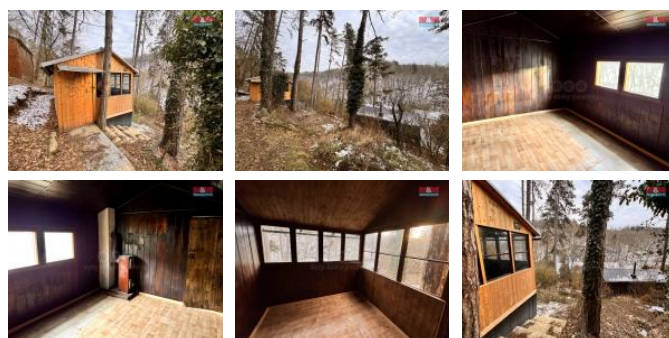

K prodeji, Chata, chalupa, stavba, 20 m²

Cena za nemovitost:

650 000 K

íslo inzerátu (ID): 4315733 Datum vydání: 03.04.2025

Lokalita:

Praha-západ

Nabízíme k prodeji dřevěnou chatu v malebné chatové oblasti obce O ech, jen kousek od hranice Prahy. Chata stojí na obecním pozemku, za jehož užívání se platí roční poplatek. Nachází se uprostřed lesa, bez elektřiny, vody a kanalizace, což z ní činí ideální místo pro ty, kteří hledají únik od civilizace a klidné prostředí pro relaxaci. Elektřinu lze řešit pomocí solárních panelů. K vytápění slouží kamna na dřevě. Parkování je možné přibližně 20 metrů od chaty, ke které vede krátká příjížní cesta. Skvělé místo pro víkendové pobyty, houbaření, turistiku nebo cyklovýlety. Pokud toužíte po soukromí a propojení s přírodou, neváhejte nás kontaktovat!

ID inzerátu ESO:	4315733
Inzerát aktualizován:	03.04.2025
Inzerát vydán:	03.03.2025
ID zakázky v RK:	900901250
Poloha objektu:	Samostatný
Budova je z:	Dřevostavba
Stav:	Velmi dobrý
Vlastnictví:	Osobní
Plocha:	20 m ²
Plocha pozemku:	20 m ²
Užitná plocha:	20 m ²
Kód zakázky:	901250