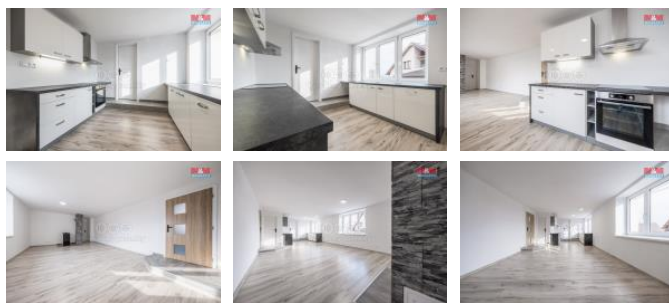

K prodeji, Komer ní prostory, 196 m2

íslo inzerátu (ID): 4299199 Datum vydání: 17.01.2025

Cena za nemovitost:

13 995 000 K

Lokalita:

P íbram

Skv lá investi ní p íležitost ! Rodinný d m o dispozici 6+2 se zahradou s dv ma byty o CP 192 m2 v klidné ásti m sta Sedl any. D m je po celkové rekonstrukci, prob hlo zde zateplení, nová okna plastová a na st eše betonová krytina. Napojeno na ve ejnou vodu, kanalizaci, plyn a elekt inu. Vytáp ní ešeno podlahovým vytáp ním, tepelným erpadlem a krbovými kamny. V obci je veškerá ob anská vybavenost a autobusová doprava. Celý pozemek je oplocen. Zastávka autobusu se nachází v docházkové vzdálenosti. K dispozici ihned. Možnost využití nejvýhodn ějšího financování v rámci služeb našeho hypocentra.

ID inzerátu ESO:	4299199
Inzerát aktualizován:	17.01.2025
Inzerát vydán:	12.12.2024
ID zakázky v RK:	900893849
Budova je z:	Cihla
Stav:	Po rekonstrukci
Vlastnictví:	Osobní
Nebytová plocha:	196 m2
Plocha pozemku:	224 m2
Užitná plocha:	196 m2
Kód zakázky:	893849