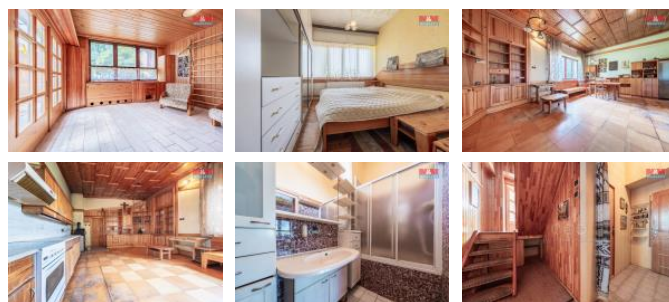

## K prodeji, Chata, chalupa, stavba, 190 m<sup>2</sup>

Cena za nemovitost:

**4 000 000 K**Íslo inzerátu (ID): **4281053** Datum vydání: **21.11.2024**

Lokalita:

**Náchod**

Prodej chalupy v obci Chlívce. Nabízíme k prodeji lenitou chalupu na polosamot . Tento cihlový d m má dv nadzemní podlaží. V p ízemí najdete ložnici, koupelnu, WC, kuchyni s jídelnou a obývací pokoj. V 1. pat e se nachází samostatná jednotka 1+kk s koupelnou a WC. K chalup pat í také další stavba na zahrad s dispozicí 3+1, koupelnu a WC, která je napojena na topení z chalupy nebo m že být vytáp na samostatn . Pozemek o vým e 900 m<sup>2</sup> nabízí altán s elekt inou a zahradu se vzrostlými stromy, rakytníkem a dalšími plodinami. Voda je ze studny a elekt ina zavedena. Nemovitost je v dobrém stavu s užitnou plochou 543 m<sup>2</sup> a disponuje skv lou dostupností do Stárkova, kde najdete veškerou ob anskou vybavenost. V p ší vzdálenosti je i malá hosp dka. Pro více informací nás kontaktujte.

ID inzerátu ESO:	4281053
Inzerát aktualizován:	21.11.2024
Inzerát vydán:	28.09.2024
ID zakázky v RK:	900886327
Poloha objektu:	Samostatný
Budova je z:	Cihla
Stav:	Dobrý
Vlastnictví:	Osobní
Plocha:	190 m <sup>2</sup>
Plocha pozemku:	900 m <sup>2</sup>
Parkování:	Garáž
Balkón:	ANO
Užitná plocha:	190 m <sup>2</sup>
Kód zakázky:	886327