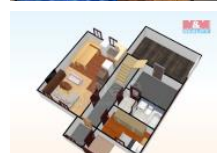

K prodeji, Chata, chalupa, stavba, 190 m²

Cena za nemovitost:

7 799 000 K

Íslo inzerátu (ID): 4226165 Datum vydání: 31.05.2024

Lokalita:
Karlovy Vary

Mít chalupu v Krušných horách je sen mnoha lidí. Vy teď máte jedinou příležitost si tento sen splnit, protože zrovna jednu úžasnou chalupu mám ve své nabídce.

Mariánská je menší obec, patřící pod město Jáchymov, a nachází se 10 minut/9 km od Božího Daru nebo Plešivce, kde je spousta lyžařských sjezdovek, a je známá jako lokalita s rekreačními objekty. Samotná chalupa je ve spodní klidnější části obce, na velkém pozemku (1374 m²) s širokou příjezdovou cestou.

Budova prošla v roce 2006 kompletní rekonstrukcí: zůstaly pouze kamenné obvodové zdi původní, horní patro se vyzdilo cihlovými bloky, jsou nové podlahy a stropy, a nový krov dostal krytinu z umělé břídlíce. Během rekonstrukce se také udělaly nové veškeré rozvody, topení, zařízení, atd. Chalupa se v posledních letech pronajímala, převážně zahraniční klientele. Je kompletně vybavena a novému majiteli nabídne spoustu místa a pohodlí. Pokud vás chalupa zaujala, neváhejte a objednejte si prohlídku.

ID inzerátu ESO:	4226165
Inzerát vydán:	01.03.2024
Inzerát aktualizován:	31.05.2024
ID zakázky v RK:	900865307
Poloha objektu:	Samostatný
Budova je z:	Kámen
Stav:	Velmi dobrý
Vlastnictví:	Osobní
Plocha:	190 m²
Plocha pozemku:	1374 m²
Parkování:	Garáž
Užitná plocha:	190 m²
Kód zakázky:	865307