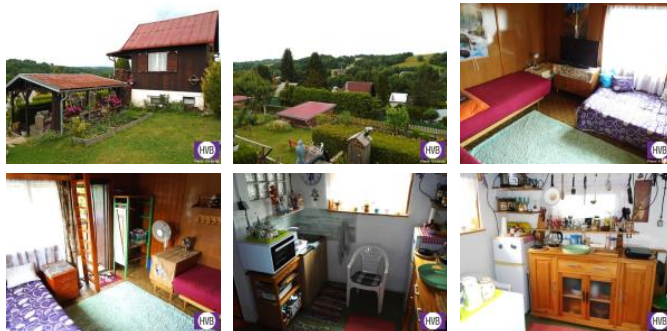

K prodeji, Chata, chalupa, stavba, 19 m2

Cena za nemovitost:

1 350 000 K

 íslo inzerátu (ID): **4409950** Datum vydání: **18.06.2026**

Lokalita:

Nový Ji ín

Jedná se o prodej chaty 1+1 s pozemkem o celkové velikosti 380 m2 ve Staré Vsi u Bílovce. V p ízemí, které je zd né je kuchyn s komorou a splachovací WC. P ed kuchyní je venkovní posezení s jídelním stolem. V pat e, které je d ev né je pokoj s balkónem. V podkroví je malá p da, kterou lze upravit a využívat jako prostor na spaní. Do chaty je p ivedená pitná voda z vodovodního ádu, do WC je navíc p ivedena i užitková voda. Odpady jsou svedeny do septiku. Vytáp ní je možné p es kamna na tuhá paliva nebo elektrickým p ímotopem. Na pozemku, který je sou ástí chaty ské osady je pergola, k lna na ná adí, udírna, ovocné stromy, okrasné ke e i kryté parkovací stání pro jedno auto. Osada je ve velmi klidném prost edí na okraji obce s krásným výhledem do okolí. Ihned k dispozici.

ID inzerátu ESO:	4409950
Inzerát vydán:	18.06.2026
ID zakázky v RK:	20557
Budova je z:	Smíšená
Stav:	Velmi dobrý
Plocha:	19 m2
Plocha pozemku:	361 m2
Užitná plocha:	30 m2
Podlahová plocha:	380 m2
Plocha zahrady:	361 m2
Zastav ná plocha:	19 m2