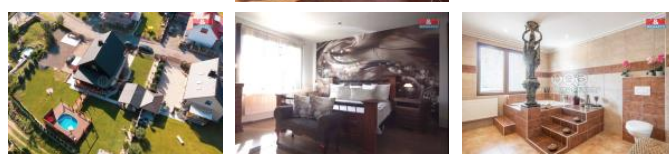

## K prodeji, Chata, chalupa, stavba, 180 m<sup>2</sup>

Cena za nemovitost:

**6 680 000 K**

íslo inzerátu (ID): 4216371 Datum vydání: 31.05.2024

Lokalita:  
**Karlovy Vary**

Hledáte místo k relaxaci, bydlení i investici?  
Na úpatí Doupovských hor, v malebné vesnici Dlouhá Lomnice, Vám nabízíme útulnou chalupu, v katastru nemovitosti vedenou jako rodinný d m. Nemovitost prošla kompletní zdi ilou rekonstrukcí v roce 2015 a lze jej využít jako vícegenera ní. V p ízemí se nachází byt o dispozici 2+1 s obývacím pokojem, ložnicí, koupelnou se sprchovým boxem a technický kout. Patro tvo í byt 4+1 se samostatným vchodem. Srdcem chalupy je obývací pokoj s prostornou kuchyní a vstupem na zasklenou zimní zahradu s krbem. Dále se zde nachází slunná ložnice, prostorná koupelna s rohovou vanou a v podkroví pokoj s toaletou. Vytáp ní zabezpe uje tepelní erpadlo. Na udržované zahrad naleznete krytou pergolu a bazén. Obec Dlouhá Lomnice je ástí m sta Bochova s veškerou ob anskou vybaveností (mate škola a základní škola, pošta, obchody) a bohatým turistickým vyžitím. Pokud Vás nabídka oslovila, neváhejte pro více informací a termín prohlídky kontaktovat maklé e.

ID inzerátu ESO:	4216371
Inzerát vydán:	26.01.2024
Inzerát aktualizován:	31.05.2024
ID zakázky v RK:	900861219
Poloha objektu:	Samostatný
Budova je z:	Smíšená
Stav:	Velmi dobrý
Vlastnictví:	Osobní
Plocha:	180 m <sup>2</sup>
Plocha pozemku:	1374 m <sup>2</sup>
Parkování:	Garáž
Užitná plocha:	180 m <sup>2</sup>
Kód zakázky:	861219