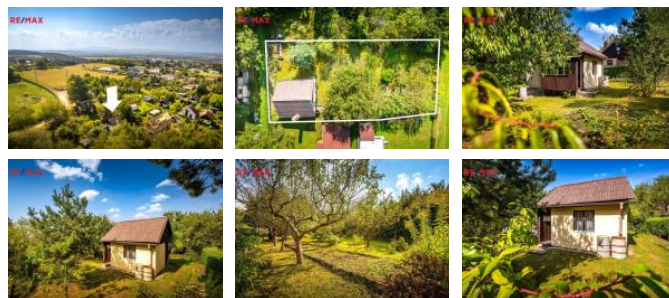

K prodeji, Chata, chalupa, stavba, 18 m²

Cena za nemovitost:

1 450 000 K

íslo inzerátu (ID): 4277513 Datum vydání: 11.11.2024

Lokalita:
eské Bud jovice

Nabízíme k prodeji zahradu s menší, podsklepenou, zděnou chatkou v zahrádkářské osadě na pomezí katastrálních území Srubec a Dobrá Voda u eské Bud jovic. Pozemek o celkové rozloze 320 m² je součástí zahrádkářské kolonie a prodává se v spoluvlastnickém podílu na přístupové cestě.

Součástí chatky je oplocená zahrada je zděná chatka bez střešního okna z r. 1996 o zastavěné ploše 18 m² s podsklepením zhruba na polovinu podle půdorysu stavby. Dispozice: dřevěná vstupní veranda, „suché“ WC, místnost s kuchyňským koutem a se schody do podkrovní se sníženým stropem, kde je možnost přespání. Stavba je v dobrém stavu a vyžaduje údržbu.

Do chaty je zavedena přípojka elektřiny, odpad z WC je do malé jímky. Na pozemku není žádný zdroj vody, okolní zahrady mají převážně vlastní vrt. Okolo kolonie vede obecní kanalizace i vodovod. Součástí chaty je komín, nejsou však osazena kamna.

Tento pozemek je ideální pro vytvoření vaší vlastní zelené oázy na klidném místě v dosahu MHD z eských Bud jovic. V případě zájmu o prohlídku kontaktujte makléře nabídky.

ID inzerátu ESO:	4277513
Inzerát aktualizován:	11.11.2024
Inzerát vydán:	13.09.2024
ID zakázky v RK:	397237
Budova je z:	Cihla
Stav:	Dobrý
Plocha:	18 m ²
Plocha pozemku:	302 m ²
Užitná plocha:	20 m ²
Plocha sklepa:	9 m ²
Plocha zahrady:	302 m ²
Zastavěná plocha:	18 m ²