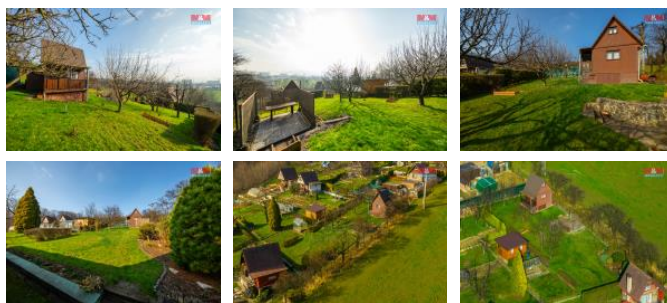

K prodeji, Chata, chalupa, stavba, 18 m2

Cena za nemovitost:

895 000 KÍslo inzerátu (ID): **4230599** Datum vydání: **16.09.2024**Lokalita:
Frýdek-Místek

Hledáte místo k odpočinku a relaxaci nebo plánujete si vytvořit víkendové zázemí v přírodě, kde můžete pěstovat zeleninu a mít ze zahrady také užitek?

Tato nabídka vás jistě zaujme. Nabízíme ke koupi zahradní chatu, která se nachází v oplocené zahradní osadě v městské části Tince Kanská. Chata je v osobním vlastnictví v . zahrady oddělené od ostatních zahrádek nízkým plotem. Chata je napojena na užitkovou vodu a elektřinu. Na které chaty v osadě již mají vodovodní přípojku na pitnou vodu. Chata je dle výměrné sedlovou střechou. K dispozici jsou 2 místnosti. v každém podlaží je 1 místnost, vedle chaty je umístěna také toaleta (chemické wc). Chata je vybavena nábytkem. Zahrada je osázena ovocnými a okrasnými stromy a keřky. Právní příslušenství je ošetřeno podíly na parcelách v osadě. Více informací k samotné chatě nebo příslušenství vám ráda ukážu osobně na prohlídce nebo vysvětlím telefonicky.

ID inzerátu ESO:	4230599
Inzerát aktualizován:	16.09.2024
Inzerát vydán:	18.03.2024
ID zakázky v RK:	900866177
Poloha objektu:	Samostatný
Budova je z:	Dřevostavba
Stav:	Dobrý
Vlastnictví:	Osobní
Plocha:	18 m2
Plocha pozemku:	385 m2
Užitná plocha:	18 m2
Kód zakázky:	866177