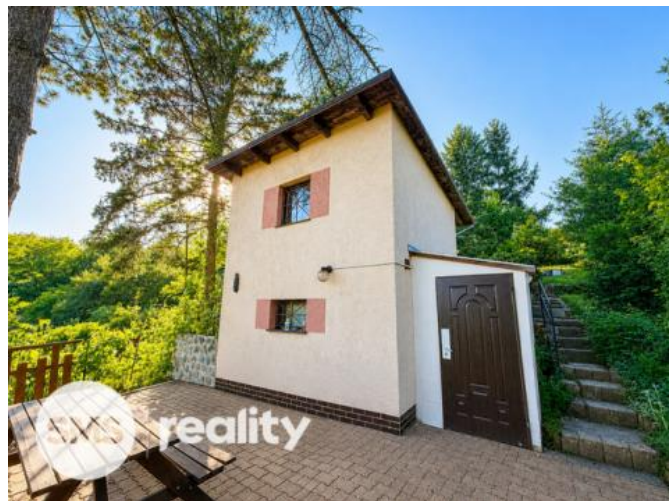

K prodeji, Chata, chalupa, stavba, 17 m²

Cena za nemovitost:

1 600 000 K

íslo inzerátu (ID): 4407701 Datum vydání: 22.06.2026

Lokalita:
Brno-venkov

Nabízíme k prodeji rekreační chatu a pozemek v obci Silvky, v okrese Brno-venkov. Tato chata je samostatně stojící a nachází se na oploceném pozemku o celkové ploše 457 m². Chata je zděná a má zastavěnou plochu 17 m². Nemovitost je dvoupatrová a poskytuje dostatek prostoru pro relaxaci a trávení volného času.

Interiér chaty je rozdělen do dvou pokojů (v každém patře jeden), které nabízejí komfortní prostředí pro pobyt na víkendy i dovolenou. Stav objektu je dobrý. Nemovitost je částečně vybavená, což dává možnost novému majiteli přizpůsobit interiér podle vlastních představ a potřeb. V přízemí je toaleta. Odpad je ošetřen septikem a trativodem. Do chaty je přivedený sezonní vodovod.

Zahrada je s láskou opévaná a připravená na sázení zeleniny a bylinek. Jsou na ní i vzrostlé ovocné stromy. Na pozemku je zahradní domek na nádi a jezírko.

K dispozici je elektřina o napětí 230 V. Díky své poloze v klidném prostředí obce Silvky je tato chata ideální příležitostí pro ty, kteří hledají útěk od městského ruchu a chtějí si užít přírodu v jejím okolí.

ID inzerátu ESO:	4407701
Inzerát aktualizován:	22.06.2026
Inzerát vydán:	04.06.2026
ID zakázky v RK:	2088
Budova je z:	Cihla
Stav:	Velmi dobrý
Plocha:	17 m ²
Plocha pozemku:	440 m ²
Užitná plocha:	34 m ²
Podlahová plocha:	457 m ²
Plocha zahrady:	440 m ²
Zastavěná plocha:	17 m ²