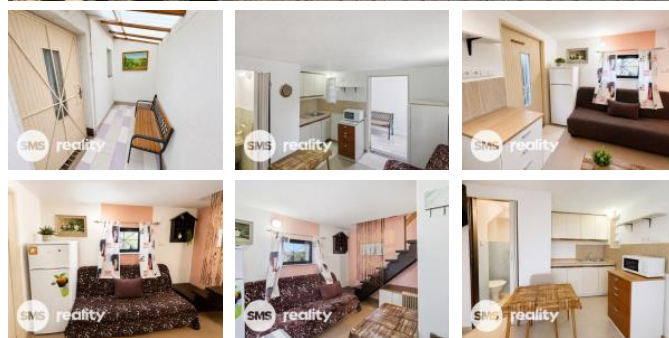

K prodeji, Chata, chalupa, stavba, 17 m²

Cena za nemovitost:

1 600 000 K

íslo inzerátu (ID): 4407701 Datum vydání: 22.06.2026

Lokalita:
Brno-venkov

Nabízíme k prodeji rekreační chatu a pozemek v obci Silvky, v okrese Brno-venkov. Tato chata je samostatně stojící a nachází se na oploceném pozemku o celkové ploše 457 m². Chata je zděná a má zastavěnou plochu 17 m². Nemovitost je dvoupatrová a poskytuje dostatek prostoru pro relaxaci a trávení volného času.

Interiér chaty je rozdělen do dvou pokojů (v každém patře jeden), které nabízejí komfortní prostředí pro pobyt na víkendy i dovolenou. Stav objektu je dobrý. Nemovitost je částečně vybavená, což dává možnost novému majiteli přizpůsobit interiér podle vlastních představ a potřeb. V přízemí je toaleta. Odpad je ošetřen septikem a trativodem. Do chaty je přivedený sezonní vodovod.

ID inzerátu ESO:	4407701
Inzerát aktualizován:	22.06.2026
Inzerát vydán:	04.06.2026
ID zakázky v RK:	2088
Budova je z:	Cihla
Stav:	Velmi dobrý
Plocha:	17 m ²
Plocha pozemku:	440 m ²
Užitná plocha:	34 m ²
Podlahová plocha:	457 m ²
Plocha zahrady:	440 m ²
Zastavěná plocha:	17 m ²