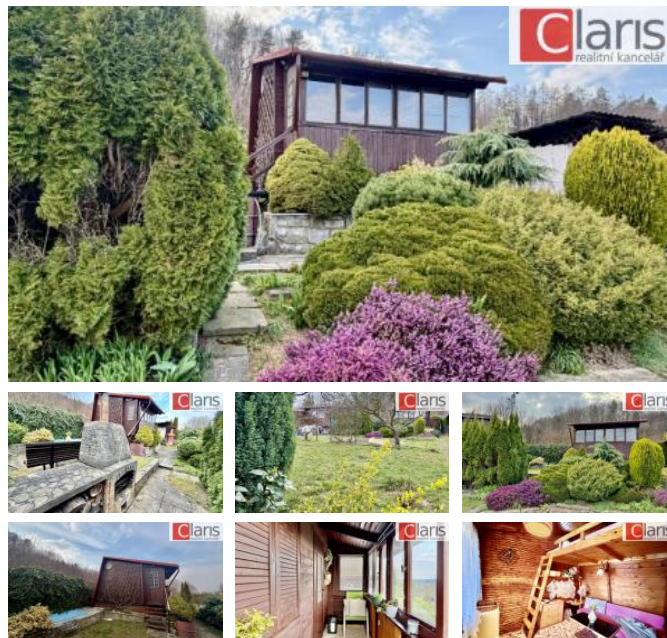

K prodeji, Chata, chalupa, stavba, 17 m2

Cena za nemovitost:

1 299 000 K

íslo inzerátu (ID): 4392693 Datum vydání: 13.06.2026

 Lokality:
Nový Ji ín

Hledáte p íjemné místo k rekreaci a trávení volného asu? Nabízíme k prodeji podsklepenou d ev nou chatku se zahrádkou v klidné a vyhledávané lokalit . Chatka je vhodná k odpo inku, zahradni ení i víkendovým pobyt m. Sou ástí je udržovaná zahrada poskytující dostatek prostoru pro p stování ovoce, zeleniny i okrasných rostlin. Nemovitost nabízí soukromí, p íjemné prost edí a možnost okamžitého využívání.

Chatka se zastav nou plochou cca 17 m2 stojí na pozemku o v ým e 317 m2, v etn podílu na p ístupové ploše. Jedná se o d ev nou chatku na betonovém základu se zd ným sklepem, která je udržovaná a v dobrém stavu. Nachází se v klidném prost edí pod lesem, v blízkosti p írody.

Do chatky je zavedena elekt ina, voda je ze studny, domácí vodárna, k oh evu vody je k dispozici pr tokový oh íva . Na pozemku se nachází chemické (suché) WC.

Pozemek je oplocený a osázený ovocnými stromy a ke i, vhodný pro rekreaci i zahradni ení. K dispozici je venkovní krb a bazén. Velmi klidná lokalita pod lesem s možností vycházek do p írody a napojením na cyklotrasy. P kné výhledy na okolní kopce. P ístup po zpevn ěné komunikaci, parkování v blízkosti pozemku. Dobrá dostupnost autobusem z okolních m st.