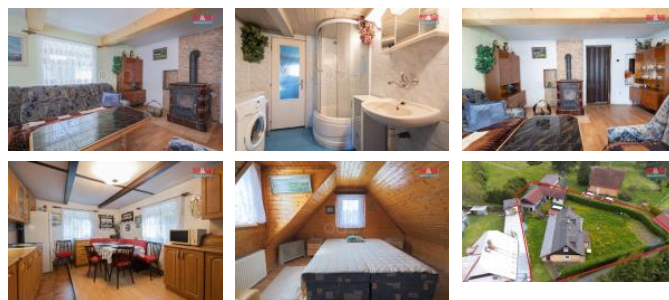

K prodeji, Chata, chalupa, stavba, 168 m²

Cena za nemovitost:

3 320 000 KÍslo inzerátu (ID): **4158349** Datum vydání: **29.07.2024**Lokalita:
Karlovy Vary

Toužíte po odpočinku v Krušných horách? Tak právě pro Vás máme v nabídce krásnou chatu v malebné obci Suchá - Nejedek, okres Karlovy Vary. Nemovitost je ve velmi dobrém stavu a lze ji využít k rekreaci nebo k trvalému bydlení. V přízemí je prostorná kuchyň, obývací pokoj s novými krbovými kamny, koupelna se sprchovým koutem s WC a technická místnost. V podkroví jsou dva obytné pokoje. Na udržované zahradě je postaven zahradní domek, který nyní slouží jako zásobník na tuhá paliva a na úschovu nářadí. K domu náleží prostorná dílna, kterou lze využít jako garáž. Uprostřed zahrady je venkovní posezení s grilem. Nemovitost má vlastní studnu, sklep a septik. Lokalita nabízí klid, pohodu a kontakt s přírodou. Kousek za chalupou jsou lesy, kde můžete podnikat výlety nebo v létě houbařit. Pernink je vzdálen cca 10 min. autem, Boží Dar a Plešivec 20 min. Dojezdová vzdálenost do Karlových Varů je 20 min. V Nejedku se nachází veškerá občanská vybavenost. Neváhejte a domluvte si prohlídku.

ID inzerátu ESO:	4158349
Inzerát aktualizován:	29.07.2024
Inzerát vydán:	31.05.2023
ID zakázky v RK:	900838385
Poloha objektu:	Samostatný
Budova je z:	Smíšená
Stav:	Velmi dobrý
Vlastnictví:	Osobní
Plocha:	168 m ²
Plocha pozemku:	740 m ²
Užitná plocha:	168 m ²
Kód zakázky:	838385