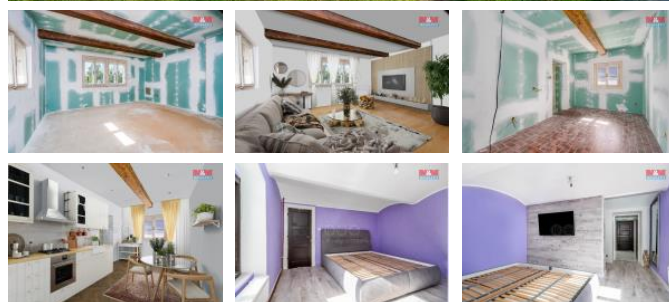

## K prodeji, Chata, chalupa, stavba, 165 m<sup>2</sup>

Cena za nemovitost:

**6 290 000 K**

Íslo inzerátu (ID): 4285209 Datum vydání: 22.11.2024

Lokalita:

D m jako z pohádky. Máte úžasnou možnost koupit cca 100 let starou krásnou roubenku. Navíc v roce 1990 zde byla p istav na ještě cihlová stavba aby jste m li více místa. D m je p ed rekonstrukcí a je tady velký potenciál a tolik možností... sta í popustit uzdu vaší fantazii. O pohodlí se vám taky postará kotel na pelety, který se ovládá pomocí aplikace. Úložných prostor tady najdete taky mnoho a pokud se rozvášníte a dokon íte p du, tak se vám nabízejí další metry pro bydlení. Na zahrad (která je obrovská ) máte zahradní domek, ovocné stromy a spoustu prostoru pro bazén, altánek nebo další možnosti pro zpest ení asu, který tady budete rádi trávit. Na dom prob hla áste n rekonstrukce a detaily rád sd lím osobn . D m je navíc áste n podsklepený - skv lá zpráva pro milovníky vína. Lokalita vás jist nadchne. M žete se t šit na úžasný klid a skv lou ob anskou vybavenost v okolí. Také je to kousek do Kladna nebo Prahy.

ID inzerátu ESO:	4285209
Inzerát aktualizován:	22.11.2024
Inzerát vydán:	16.10.2024
ID zakázky v RK:	900888442
Poloha objektu:	Samostatný
Budova je z:	Cihla
Stav:	P ed rekonstrukcí
Vlastnictví:	Osobní
Plocha:	165 m <sup>2</sup>
Plocha pozemku:	1298 m <sup>2</sup>
Užitná plocha:	165 m <sup>2</sup>
Kód zakázky:	888442