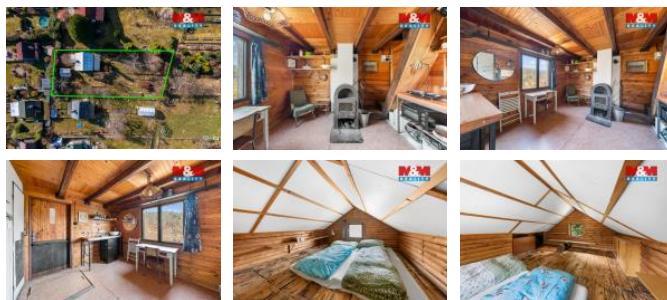

## K prodeji, Chata, chalupa, stavba, 16 m2

Cena za nemovitost:

**1 249 000 K**

íslo inzerátu (ID): 4400336 Datum vydání: 07.05.2026

 Lokalita:  
**D ěn**

Nabízíme k prodeji krásnou chatu o užité ploše 16 m2, která se nachází v zahrádkářské kolonii v D ěn X-B lá, ulice Družstevní. Dvoupodlažní útulná chata stojí na klidném místě u lesa a nabízí příjemný výhled do okolní krajiny. Zahrada s ovocnými stromy poskytuje prostor pro pěstování, relaxaci i letní posezení. V přízemí je obytná část s kuchyňským koutem vybaveným dvouplotýnkou, troubou a konvicí, dále krbová kamna, toaleta a koupelna se sprchovým koutem. V patře se nachází útulný prostor na spaní. Elektřina je zavedena, voda sezónní s vlastní zásobou 2,4 m3 s čerpadlem. Objekt má také celoroční odpady. Vhodné i k alternativnímu bydlení i rekreaci. Chata je současně pronajímána přes Airbnb se zavedeným profilem a vysokou obsazeností, což je velmi pravidelný příjem. Parkování zdarma u hlavní brány, dostupné i MHD. Pro více informací a domluvení prohlídky kontaktujte makléře. Optimální financování Vám zdarma zajistí naši hypoteční specialisté.

ID inzerátu ESO:	4400336
Inzerát aktualizován:	07.05.2026
Inzerát vydán:	26.04.2026
ID zakázky v RK:	900932772
Poloha objektu:	Samostatný
Budova je z:	Dřevostavba
Stav:	Dobrý
Vlastnictví:	Osobní
Plocha:	16 m2
Plocha pozemku:	436 m2
Užitná plocha:	16 m2
Kód zakázky:	932772