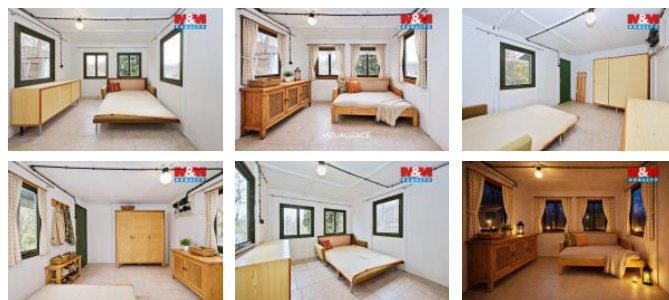

Pro více informací a prohlídku mě kontaktujte.

ID inzerátu ESO:	4397888
Inzerát aktualizován:	07.05.2026
Inzerát vydán:	19.04.2026
ID zakázky v RK:	900937172
Poloha objektu:	Samostatný
Budova je z:	Dřevostavba
Stav:	Dobrý
Vlastnictví:	Osobní
Plocha:	16 m ²
Plocha pozemku:	576 m ²
Užitná plocha:	16 m ²
Kód zakázky:	937172