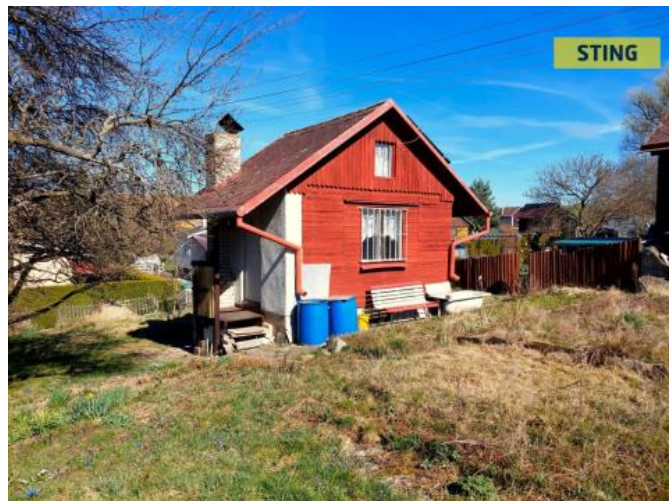

K prodeji, Chata, chalupa, stavba, 16 m2

Cena za nemovitost:

1 290 000 K

íslo inzerátu (ID): 4362743 Datum vydání: 07.05.2026

Lokalita:
Jihlava

Hledáte klidné místo k odpoinku a relaxaci po nároném dni? Nabízíme k prodeji chatu se zahradou o výměře 339 m², která se nachází pár minut chze od sídliště B ezinky. Díky této poloze je snadno dostupná i bez auta, a p esto poskytuje dostatek soukromí a pohody v p írod .

D ev ná chata (jedna z obvodových st n je vyzd na) disponuje obytnou místností s kuchy ským koutem v p ízemí a prostorem na spaní v podkroví. Pod chatou je vybudován sklep a toaleta. Do objektu je zavedena elekt ina, na st eše jsou instalovány fotovoltaické panely napojené na p ímotop, který zajiš uje p ítáp ní. V chat e zároveň možnost topení kamny na tuhá paliva. Užítková voda je ešena zachytáváním deš ovky do sud vhodných pro zalévání zahrady, na hranici pozemku se navíc nachází společ ná studna, kterou je ke zprovozn ní nutné prohloubit. Sou ástí prodeje je také podíl na p íjezdové cest e a p ílehlých pozemcích. Ro ní p ísp vek do FO 220,- K + 300,- K lenství v ZS. K zahrad e možné p íjet autem p es zahrádká skou kolonii, s p ístupem až k zadnímu plotu pozemku. Ráda Vás uvidím na prohlídce. Do konce kv tna 2026 nabízíme prost ednictvím našeho partnera úrokové sazby od 4,79 % p.a. Více informací Vám sd lí náš specialista na prohlídce.

ID inzerátu ESO:	4362743
Inzerát aktualizován:	07.05.2026
Inzerát vydán:	03.10.2025
ID zakázky v RK:	133599
Budova je z:	Smíšená
Stav:	Dobrý
Plocha:	16 m ²
Plocha pozemku:	339 m ²
Užitná plocha:	38 m ²
Plocha zahrady:	339 m ²
Zastav ná plocha:	16 m ²