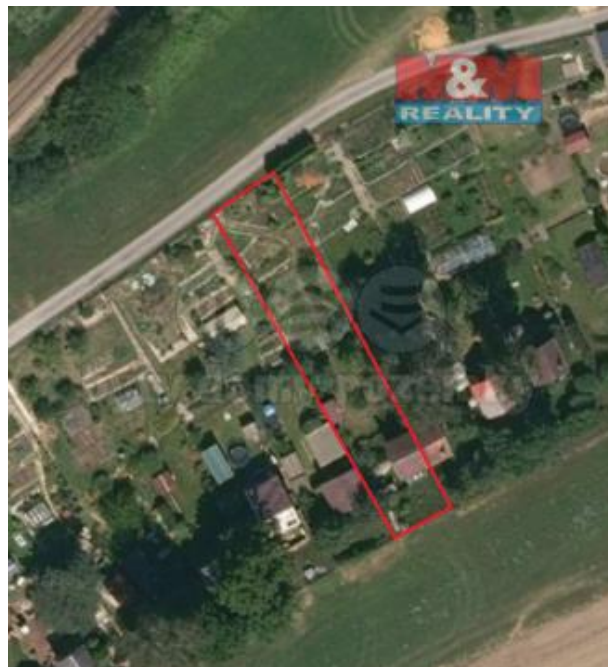

K prodeji, Chata, chalupa, stavba, 16 m2

Cena za nemovitost:

879 000 K

íslo inzerátu (ID): **4318843** Datum vydání: **08.04.2025**

Lokalita:
eský Krumlov

Nabízíme k prodeji útulnou zd nou chatu v klidné ásti obce nedaleko Velešína, ideální pro milovníky p írody a klidu. Tato chata, postavená z cihel, nabízí dv nadzemní podlaží a jedno podzemní podlaží. Na ploše 16 m2 najdete dv místnosti, které poskytují dostatek prostoru pro víkendové pobyty. Pozemek o rozloze 508 m2 je obzvlášt atraktivní díky potoku, který jím protéká, což dodává místu jedine nou atmosféru. Chata je v dobrém stavu a p ipravena k okamžitému užívání. Výhodou je také blízkost k m stu Velešín, které je v docházkové vzdálenosti. Nechte se okouzlit tímto kouzelným místem a vytvo te si zde sv j vlastní kousek ráje.

ID inzerátu ESO:	4318843
Inzerát aktualizován:	08.04.2025
Inzerát vydán:	14.03.2025
ID zakázky v RK:	900902453
Poloha objektu:	V bloku
Budova je z:	Cihla
Stav:	Dobrý
Vlastnictví:	Osobní
Plocha:	16 m2
Plocha pozemku:	508 m2
Užitná plocha:	16 m2
Kód zakázky:	902453