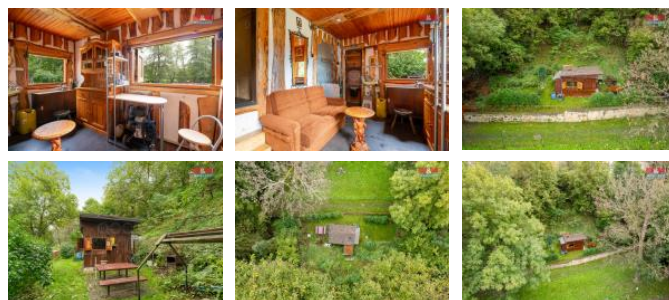

## K prodeji, Chata, chalupa, stavba, 16 m2

Cena za nemovitost:

**300 000 K**

íslo inzerátu (ID): **4287157** Datum vydání: **22.11.2024**

Lokalita:

**Litomyšl**

Nabízíme k prodeji útulnou dřevěnou chatku v klidné části města Ústí nad Labem, která je ideální pro milovníky přírody a rybaření. Tato samostatně stojící chatka o užité ploše 16 m<sup>2</sup> se nachází na pronajatém pozemku od města Ústí nad Labem. Velkým benefitem je zde přítomnost jen pár metrů vzdáleného malebného Barvířského rybníka. Na své si zde tedy určitě najde kdejaký rybář, ale i kdokoli jiný láká na relaxaci, klid a pohodu. Jednopokojová chatka je v dobrém stavu a nabízí skvělé útočiště pro relaxaci a víkendové úniky do přírody. Její okolí nabízí klid a pohodu, což z ní činí ideální místo pro odpočinek. Tak co? Máte pocit že jste našli nemovitost, která přesně splňuje vaše požadavky? tak nám zavolejte a domluvte si prohlídku ještě dnes.

ID inzerátu ESO:	4287157
Inzerát aktualizován:	22.11.2024
Inzerát vydán:	22.10.2024
ID zakázky v RK:	900888500
Poloha objektu:	Samostatný
Budova je z:	Dřevostavba
Stav:	Dobrý
Vlastnictví:	Osobní
Plocha:	16 m <sup>2</sup>
Plocha pozemku:	325 m <sup>2</sup>
Užitná plocha:	16 m <sup>2</sup>
Kód zakázky:	888500