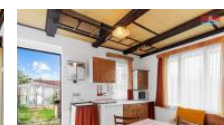

K prodeji, Chata, chalupa, stavba, 16 m2

Cena za nemovitost:

1 200 000 K

íslo inzerátu (ID): **4250675** Datum vydání: **12.06.2024**

Lokalita:

Nov v naší nabídce k prodeji zd ná chata o zastav né ploše 16m2 umíst ná na pozemku, zahrad o vým e 431 m2 .Podsklepená chata se nachází v chatové osad vozni nedaleko Globusu. V podkroví je místo pro spaní, do chaty je zavedena voda i elekt ina. V provizorní koupeln ve sklep se po vým n stávajícího bojleru za nový m žete i vysprchovat. P ed chatou je terasa k posezení a grilování, na parcele jsou vedle ovocných strom (švestka, jablon) a ovocných ke 2 skleníky k p stování zeleniny. Osada je p ístupná z MHD. Hledáte-li místo pro zahrádka ení a odpo ínek, neváhejte m kontaktovat ohledn prohlídky! Nový majitel ješt stihne letošní úrodu!

ID inzerátu ESO:	4250675
Inzerát aktualizován:	12.06.2024
Inzerát vydán:	31.05.2024
ID zakázky v RK:	900874603
Poloha objektu:	Samostatný
Budova je z:	Cihla
Stav:	Dobrý
Vlastnictví:	Osobní
Plocha:	16 m2
Plocha pozemku:	447 m2
Užitná plocha:	16 m2
Kód zakázky:	874603